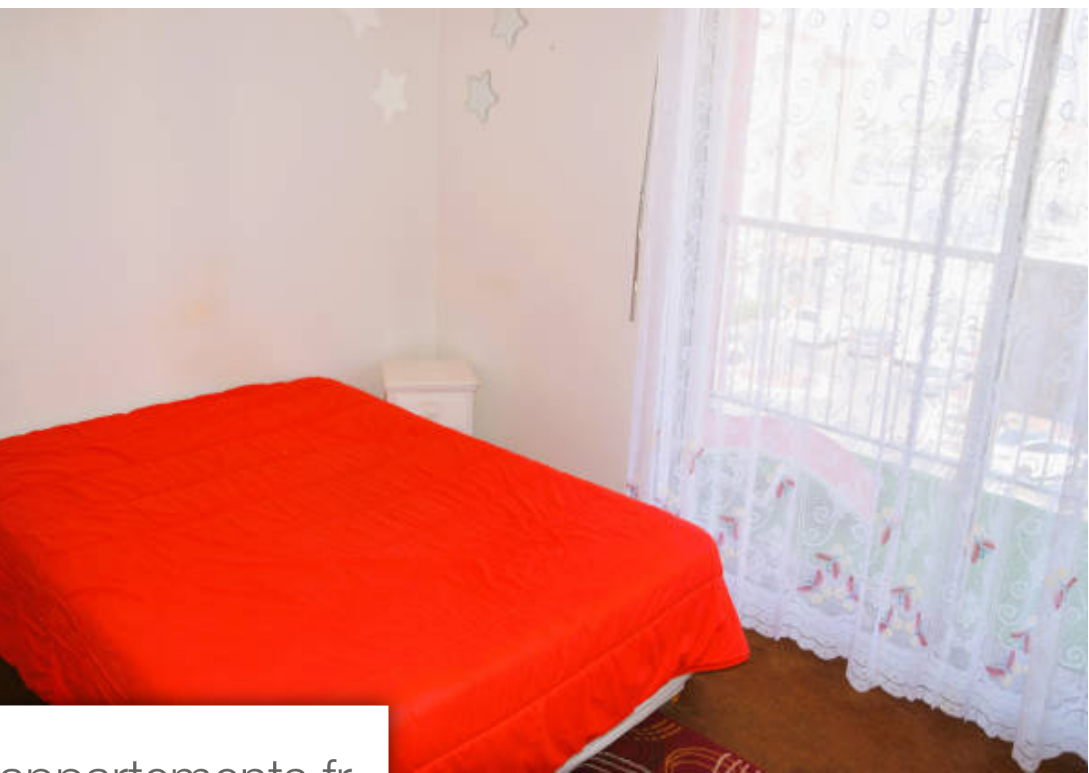

www.maisonsetappartements.fr