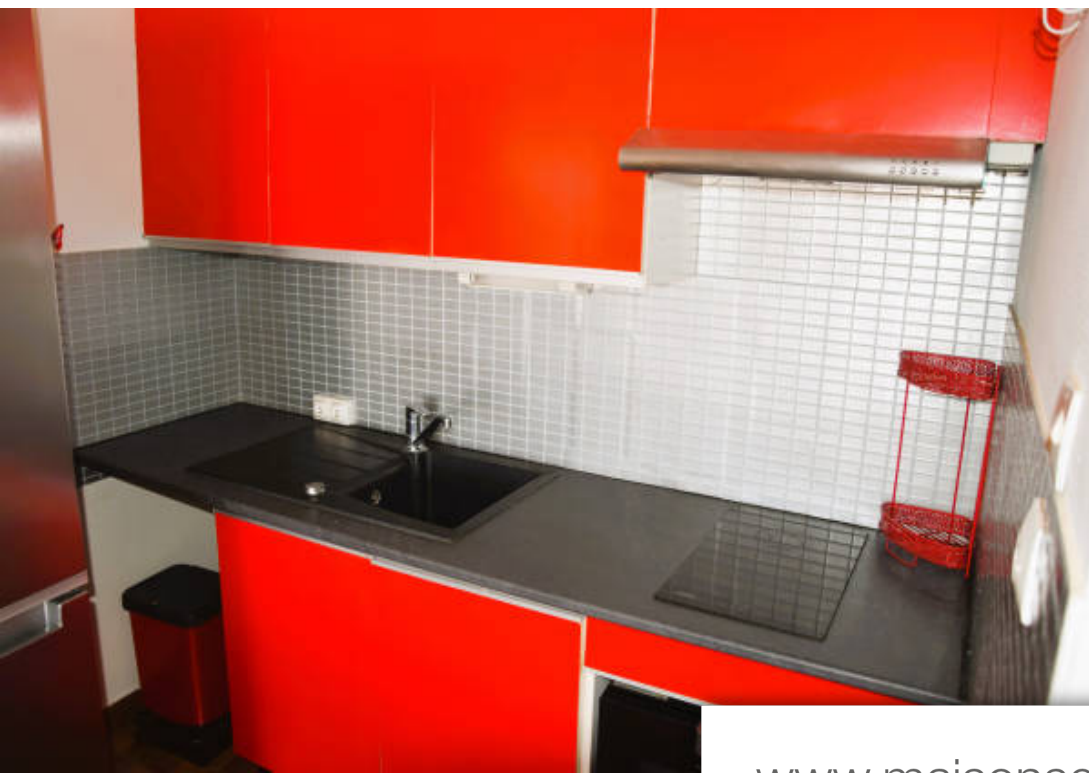

www.maisonsetappartements.fr