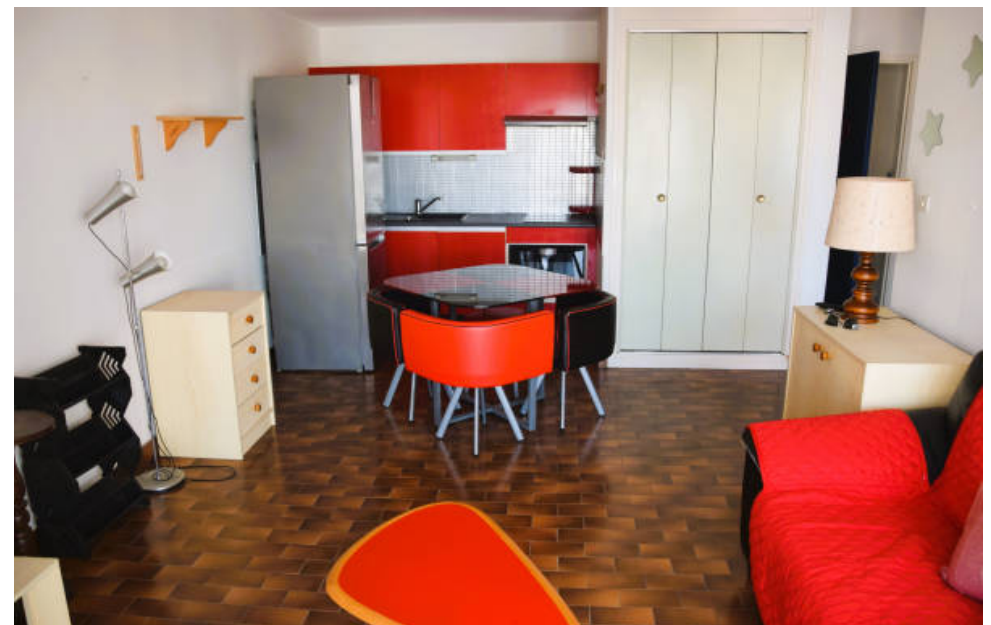

Le cap d'agde, charmant & spacieux deux pièces de 41 m2 avec une agréable vue sur le port, situé dans la résidence très recherchée du pharo avec une belle piscine et terrain de boules. L'appartement est idéalement situé, à seulement 5 min à pied de la plage du mole & les commerces à deux pas. Il est composé d'un hall d'entrée avec un grand placard de rangement, d'un séjour avec un coin cuisine aménagée ouvrant sur une loggia de 8 m2 qui offre un espace de VI supplémentaire pour se détendre ou prendre ses repas, une chambre séparée, sde, wc séparée. Grand parking public situé juste au pied de la résidence. Idéal pour passer des vacances sous le soleil mais aussi pour une habitation à l'année . Une visite s'impose !!!

PSC IMMOBILIER

16 Avenue de la Jetée - 34300 LE CAP-D'AGDE

[Contacter l'agence](#)

[Voir tous les biens de cette agence](#)