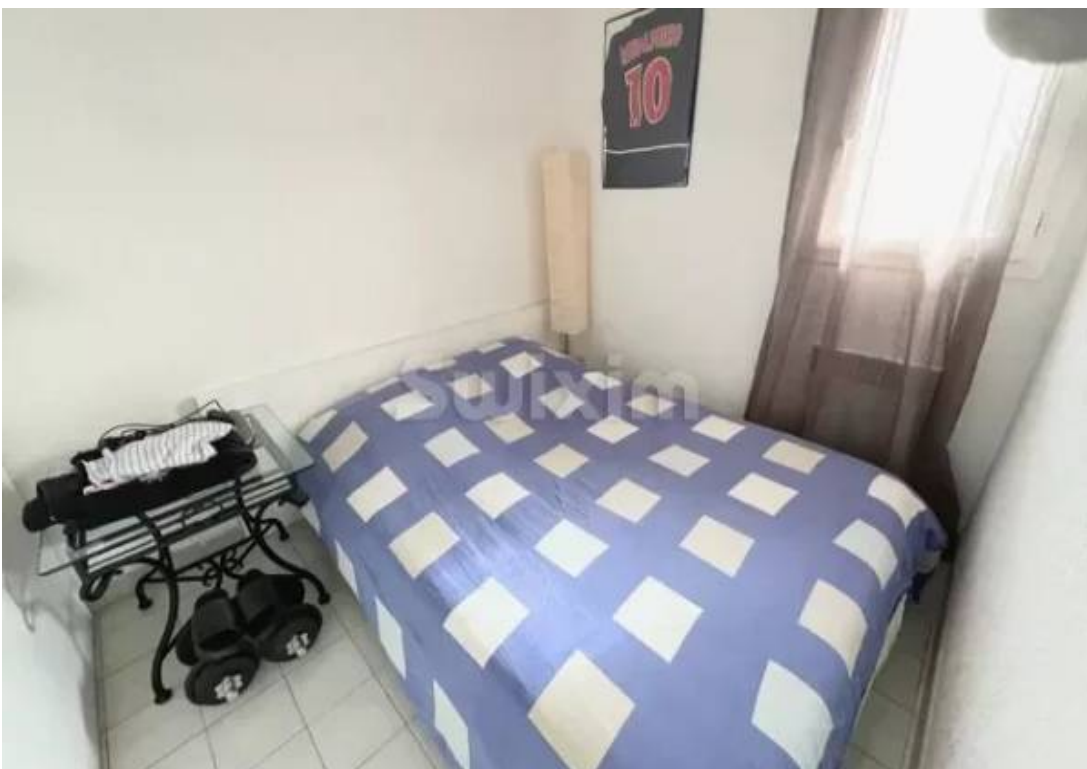

www.maisonsetappartements.fr