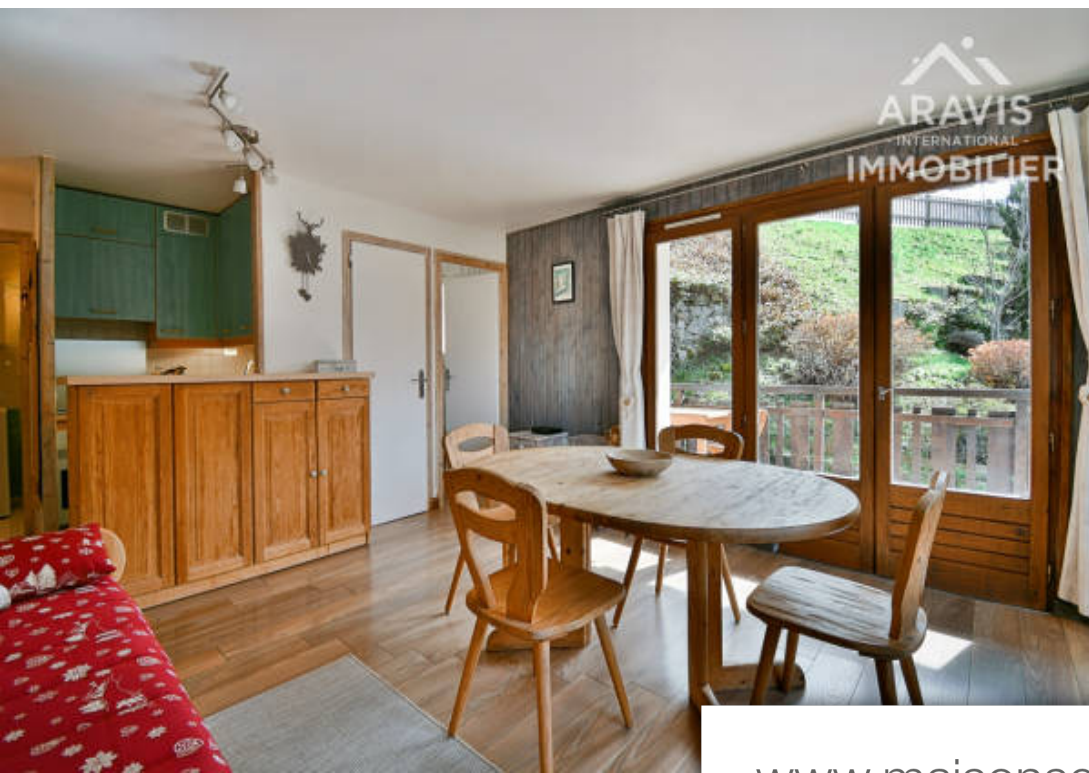

www.maisonsetappartements.fr