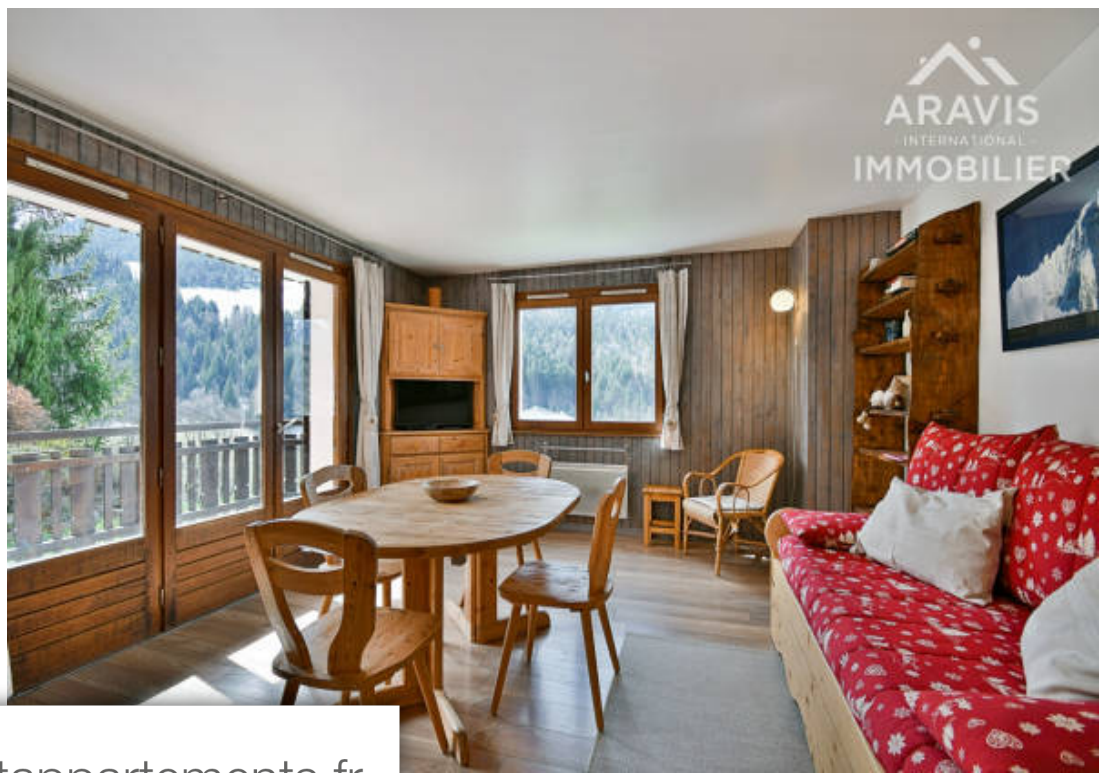

www.maisonsetappartements.fr