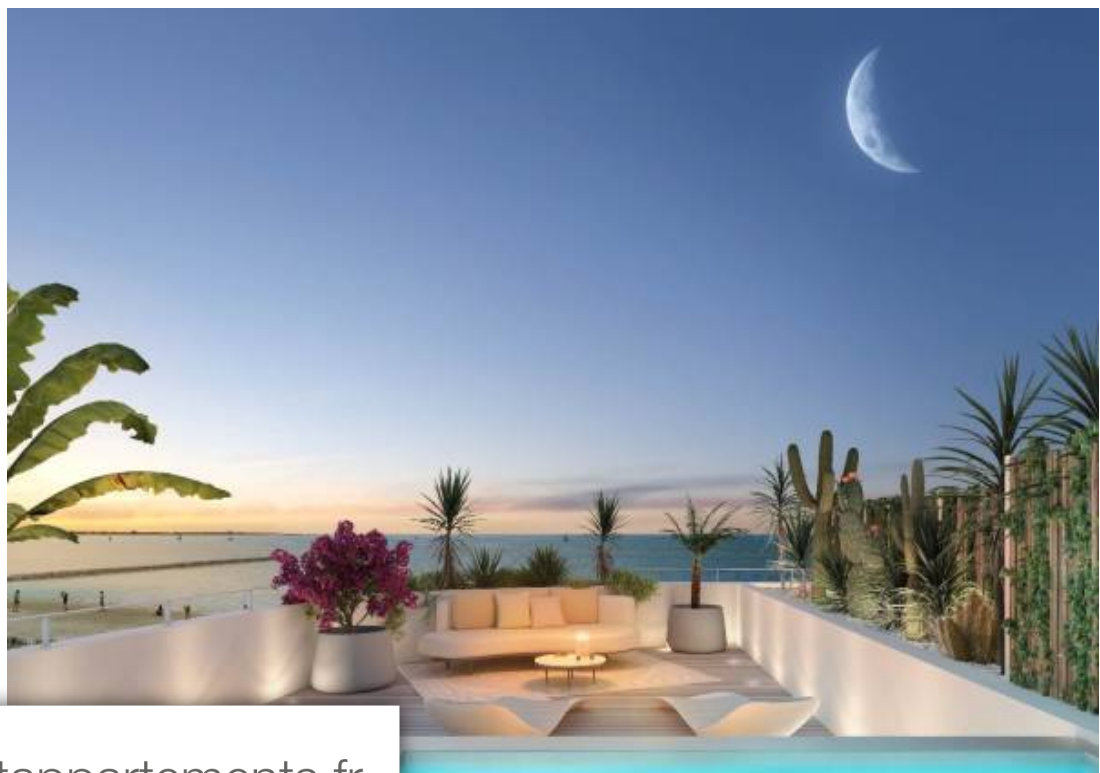

www.maisonsetappartements.fr