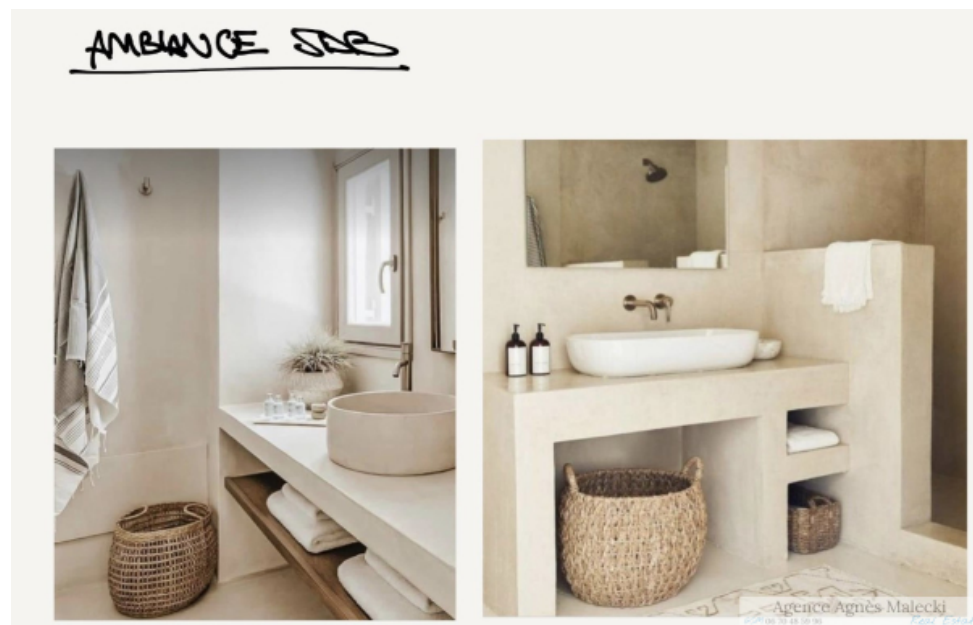

Bienvenue au lavandou, où le charme Méditerranéen rencontre le confort moderne ! Cette belle copropriété est en cours de rénovation complète et offre une opportunité unique d'acquérir un appartement, au 1er étage, exceptionnellement situé. Ce bel appartement est actuellement un plateau viabilisé, offrant ainsi une toile vierge pour exprimer votre vision de l'espace idéal. d'une superficie d'environ 101m2, avec un potentiel de création de mezzanine en supprimant le plafond, offrant ainsi des possibilités d'aménagement personnalisées. Sur sa belle terrasse de 20m2 vous disposerez d'un emplacement idéal face à la mer, offrant des vues époustouflantes et un accès privilégié aux embruns Méditerranéens. À quelques pas seulement du centre-ville du lavandou, de son pittoresque port et de ses plages de sable fin, vous profiterez d'une proximité incomparable avec les plaisirs balnéaires. Situé dans un quartier calme, cet appartement offre une tranquillité inégalé, tout en étant à proximité immédiate des commodités et des attractions locales. De plus, une place de stationnement privative est incluse, assurant un confort de vie supplémentaire dans cette région prisé. Enfin, un jardin vient ...

AGENCE AGNES MALECKI - GOLFE DE SAINT TROPEZ

Résidence Beurivage - 83240 CAVALAIRE-SUR-MER

[Contacter l'agence](#)

[Voir tous les biens de cette agence](#)