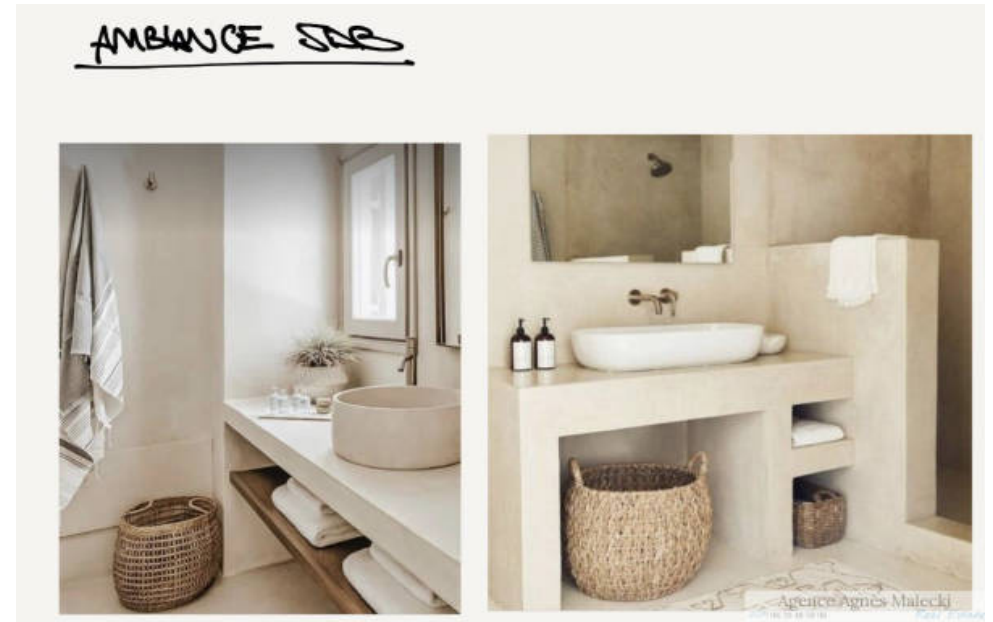

Bienvenue dans cet appartement exceptionnel situé au coeur du pittoresque lavandou, offrant une vue imprenable sur la mer méditerranéenne. Cet appartement de 32m2, niché au premier étage, présente une opportunité rare d'aménager votre espace de VI selon vos goûts et besoins personnels. Caractéristiques : espace viabilisé: ce plateau vierge offre un potentiel infini pour créer votre oasis de VI idéale. Les raccordements nécessaires sont déjà en place pour faciliter votre projet d'aménagement. Terrasse ensoleillée de 10m2: profitez de l'air marin et des vues spectaculaires depuis votre terrasse ...

Welcome to this exceptional apartment located in the heart of picturesque lavandou, offering breathtaking views of the mediterranean sea. This 32m2 apartment, nestled on the first floor, presents a rare opportunity to arrange your living space according to your personal tastes and needs. Features: serviced space: this blank plateau offers endless potential to create your ideal living oasis. The necessary connections are already in place to facilitate your development project. 10m2 sunny terrace: enjoy the sea air and spectacular views from your private sea-facing terrace. An ideal space for ...

AGENCE AGNES MALECKI - GOLFE DE SAINT TROPEZ

Résidence Beurivage - 83240 CAVALAIRE-SUR-MER

[Contacter l'agence](#)

[Voir tous les biens de cette agence](#)