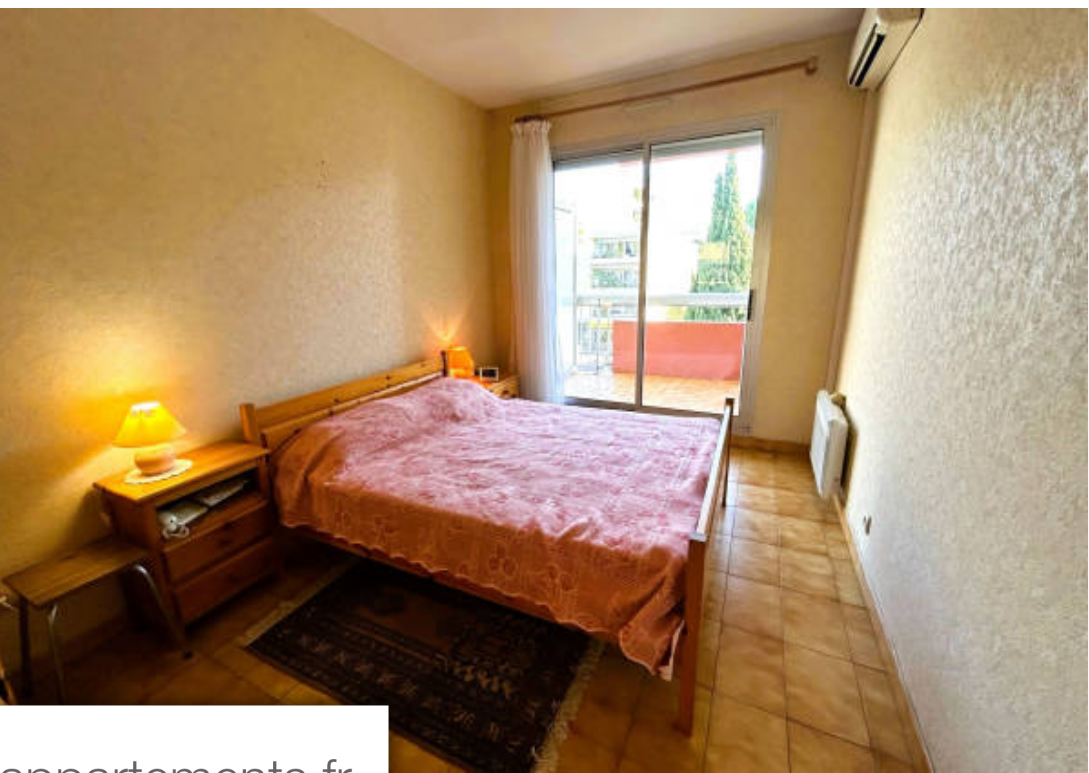

www.maisonsetappartements.fr