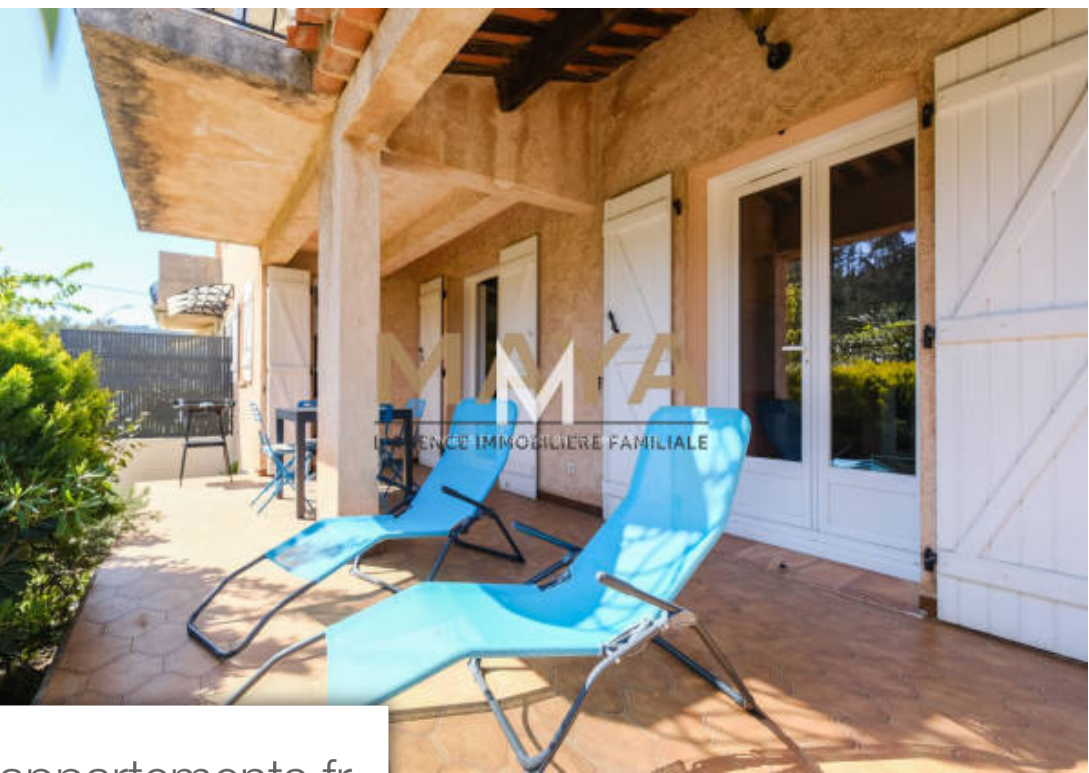

www.maisonsetappartements.fr