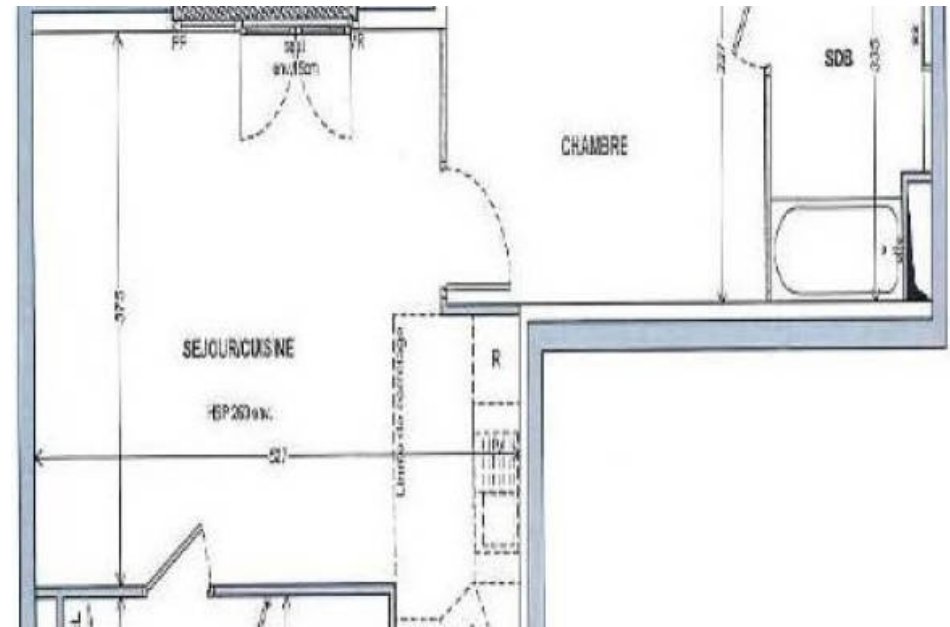

Métro pont de levallois-becon, à proximité du parc de la planchette, à l'angle rue baudin et rue du parc, dans une résidence '14 parc' très grand standing 2022 superbe et cossue, spacieux 2 pièces de 52. 30m2 pondérés soit 49. 41m2 carrez + balcon/terrasse de 5. 79m2 (pondération à 1/2) vue sur espaces arborés privés, au 2è étage avec ascenseur, il est composé d'une entrée spacieuse avec placard et grand wc séparé (espace mobilier possible), séjour de 23m2 avec parquet massif sur baie vitré accès balcon large, permettant mobilier terrasse, grande chambre de 14. 24m2 avec porte-fenêtre ...

Pont de levallois-becon metro station, near the parc de la planchette, at the corner of rue baudin and rue du parc, in a very high standard '14 parc' residence 2022 superb and cozy, spacious 2 room apartment of 52. 30m2 weighted or 49.41 m2 carrez + balcony/terrace of 5. 79m2 (weighting 1/2) view of private wooded areas, on the 2nd floor with elevator, it is composed of a spacious entrance with cupboard and large separate toilet (furniture space possible), living room 23m2 with solid parquet flooring on bay window with wide balcony access, allowing for terrace furniture, large bedroom of 14. ...

ARC EN CIEL IMMO

37 RUE DES BLANCS MANTEAUX - 75004 PARIS 4EME

[Contacter l'agence](#)

[Voir tous les biens de cette agence](#)