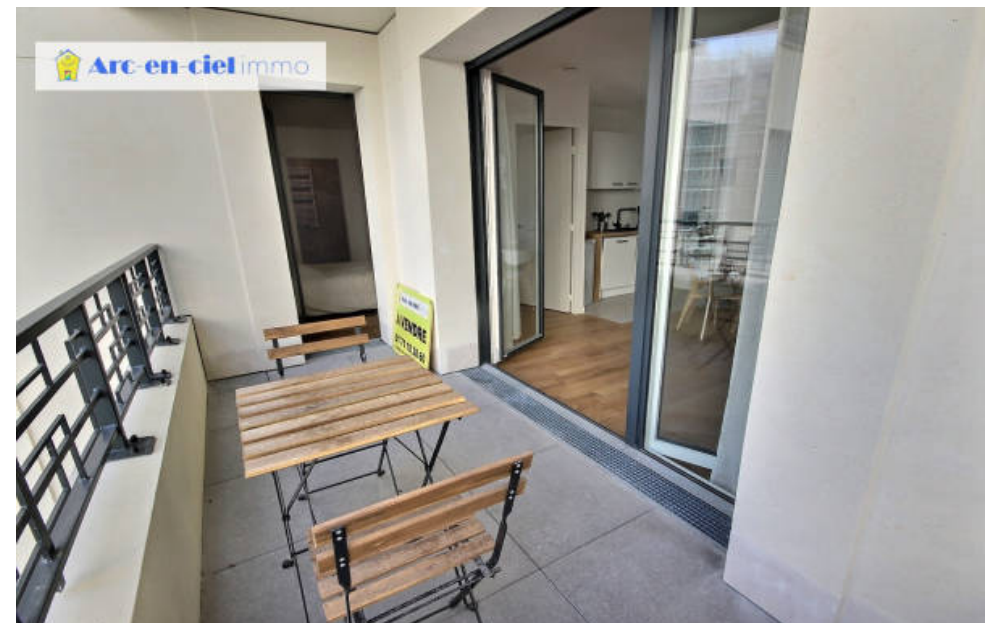

Métro pont de levallois-becon, à proximité du parc de la planchette, à l'angle rue baudin et rue du parc, dans une résidence '14 parc' très grand standing 2022 superbe et cossue, spacieux 2 pièces de 52. 30m2 pondérés soit 49. 41m2 carrez + balcon/terrasse de 5. 79m2 (pondération à 1/2) vue sur espaces arborés privés, au 2è étage avec ascenseur, il est composé d'une entrée spacieuse avec placard et grand wc séparé (espace mobilier possible), séjour de 23m2 avec parquet massif sur baie vitré accès balcon large, permettant mobilier terrasse, grande chambre de 14. 24m2 avec porte-fenêtre ...

Pont de levallois-becon metro station, near the parc de la planchette, at the corner of rue baudin and rue du parc, in a very high standard '14 parc' residence 2022 superb and cozy, spacious 2 room apartment of 52. 30m2 weighted or 49.41 m2 carrez + balcony/terrace of 5. 79m2 (weighting 1/2) view of private wooded areas, on the 2nd floor with elevator, it is composed of a spacious entrance with cupboard and large separate toilet (furniture space possible), living room 23m2 with solid parquet flooring on bay window with wide balcony access, allowing for terrace furniture, large bedroom of 14. ...

ARC EN CIEL IMMO

37 RUE DES BLANCS MANTEAUX - 75004 PARIS 4EME

[Contacter l'agence](#)

[Voir tous les biens de cette agence](#)