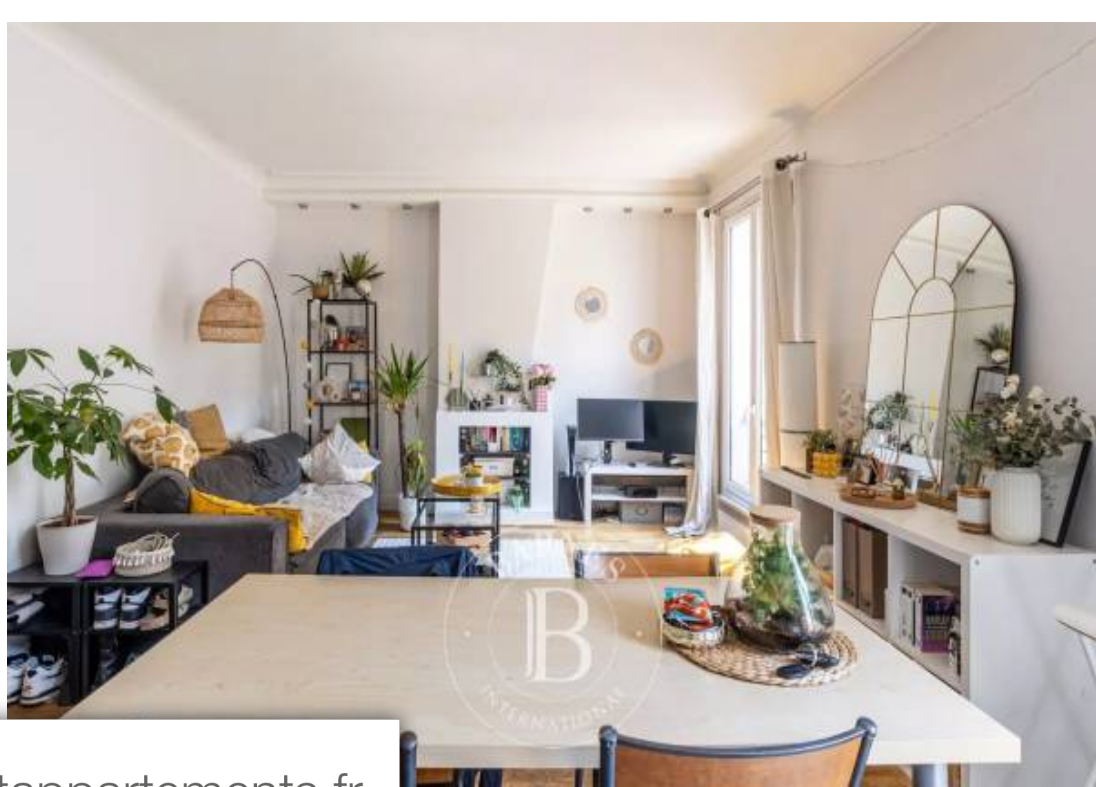

www.maisonsetappartements.fr