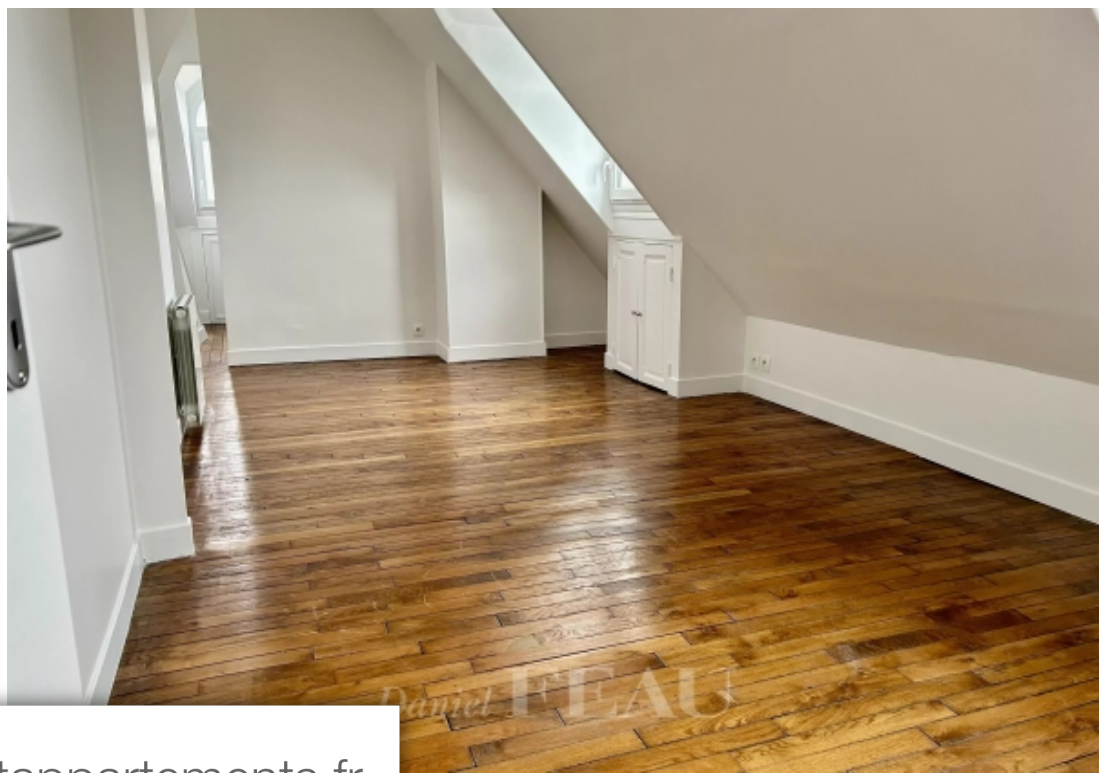

www.maisonsetappartements.fr