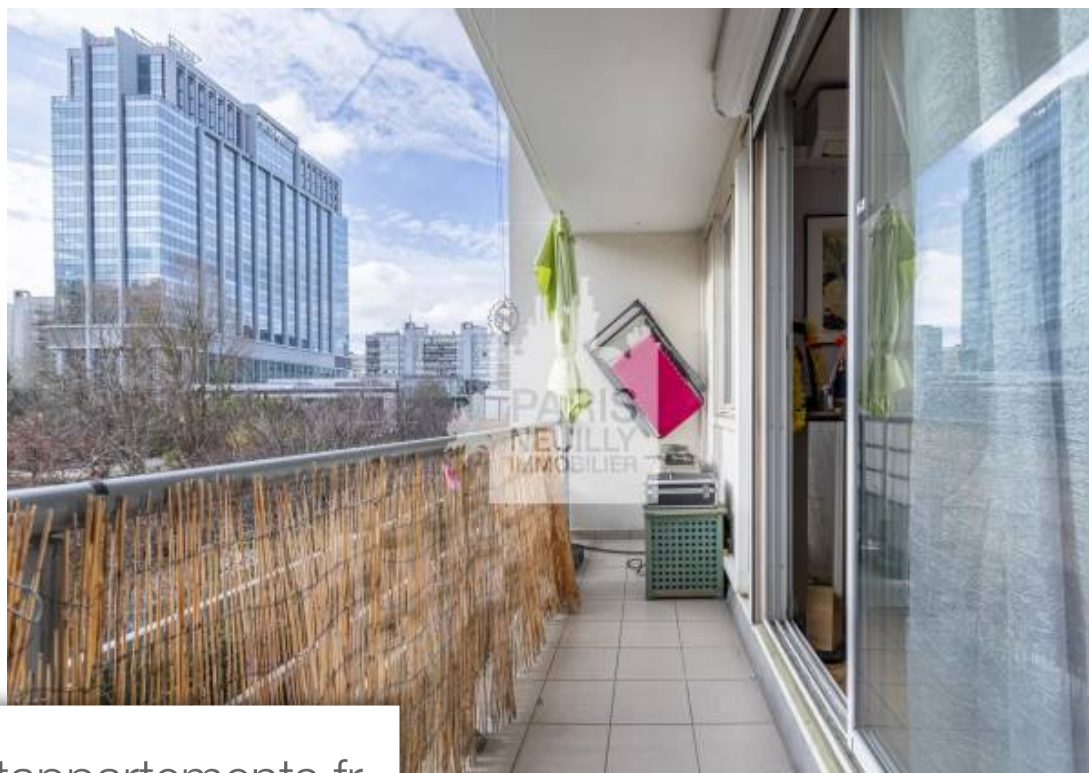

www.maisonsetappartements.fr