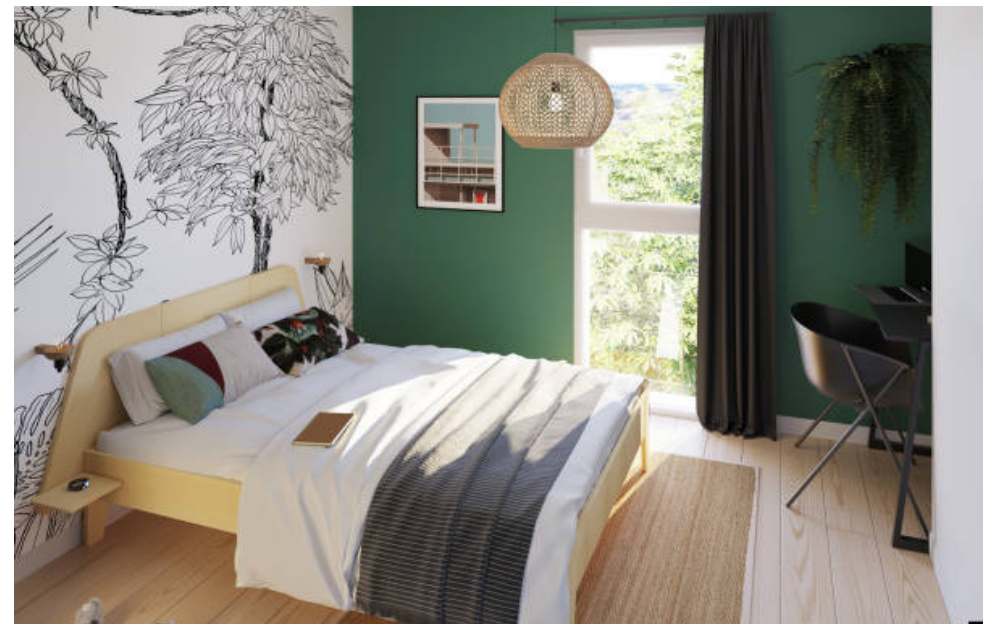

Appartement T3 de 70m² situé au premier étage d'une résidence aux prestations soignées. Profitez d'un séjour avec cuisine donnant sur la loggia, une grande chambre et une plus petite, une salle de bain avec baignoire et une toilette séparée. Les portes fenestres offrent de larges ouvertures sur l'extérieur. Un logement pensé pour votre confort et votre bien-être.

LIMO

93 Boulevard Haussmann - 75008 PARIS 8EME

[Contacter l'agence](#)

[Voir tous les biens de cette agence](#)