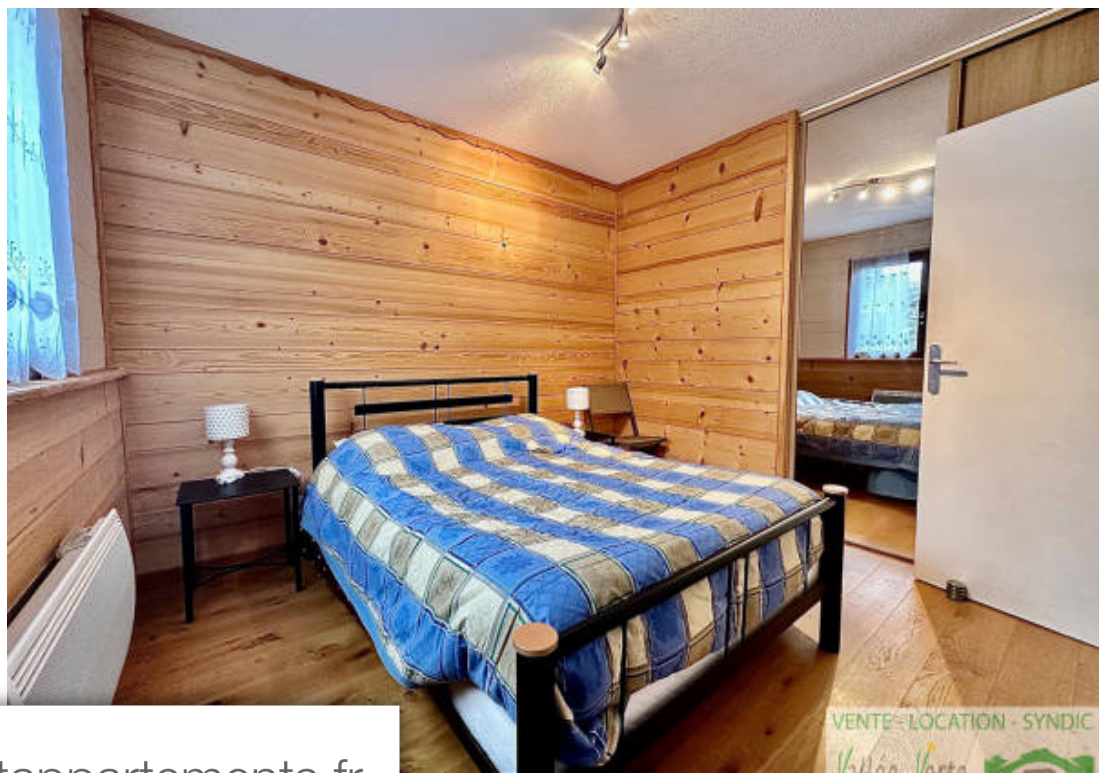

www.maisonsetappartements.fr