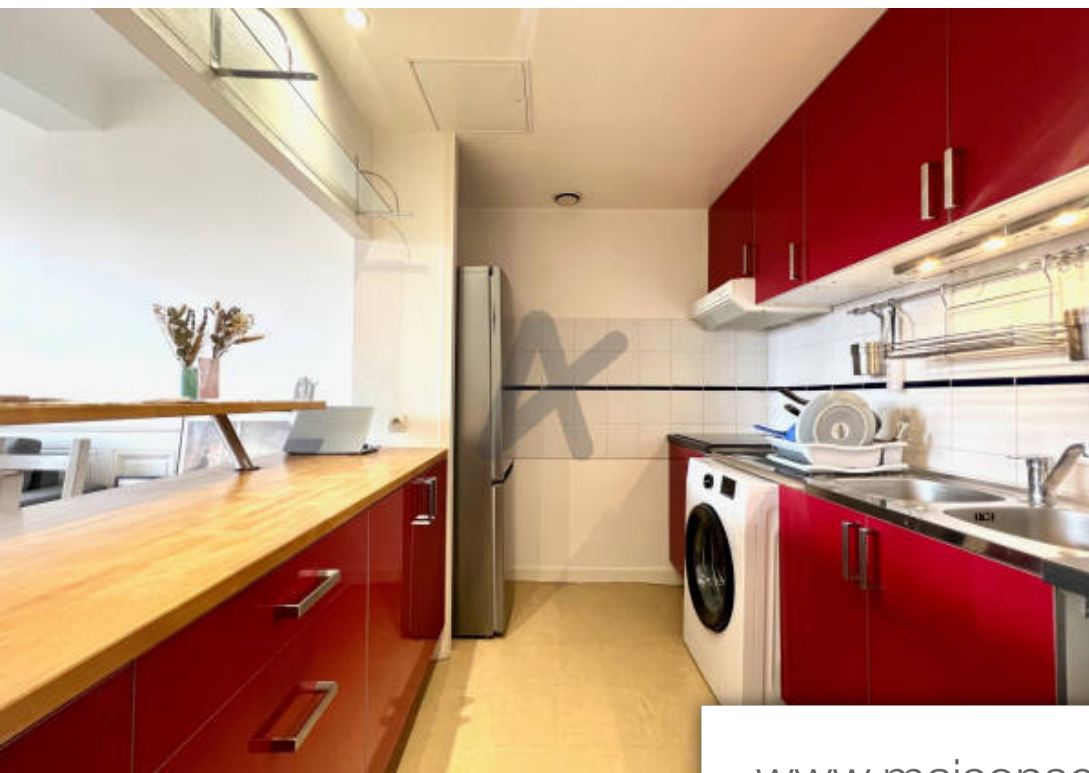

www.maisonsetappartements.fr