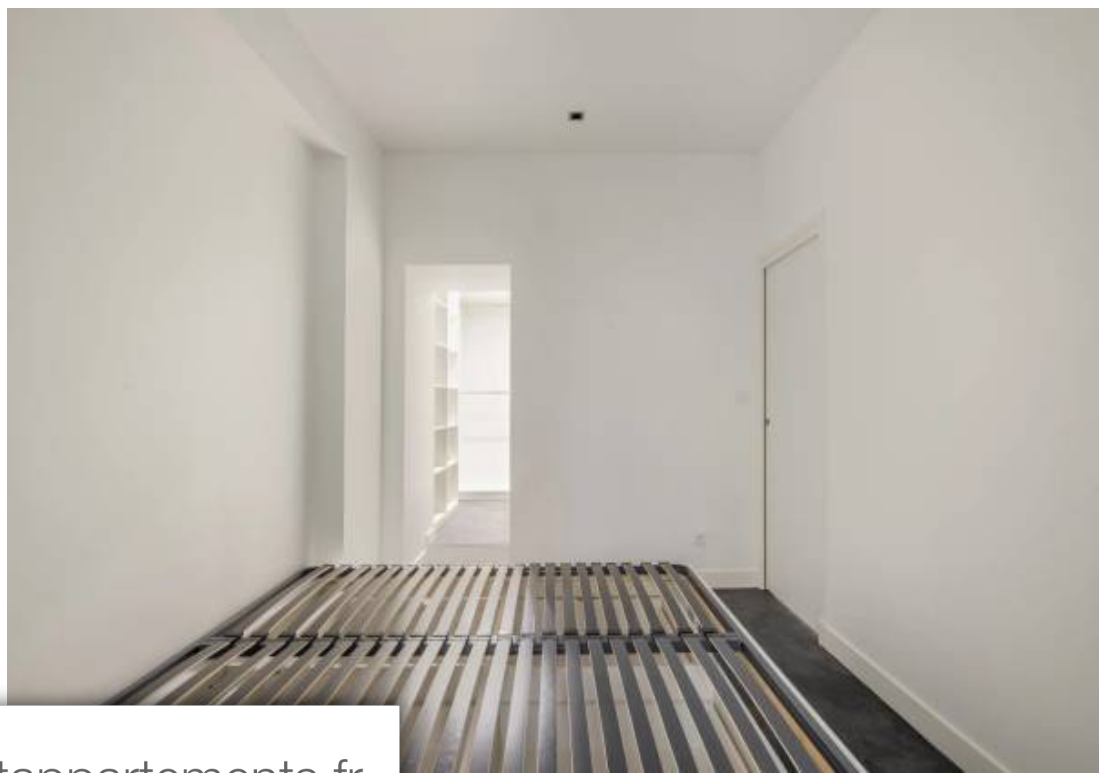

www.maisonsetappartements.fr