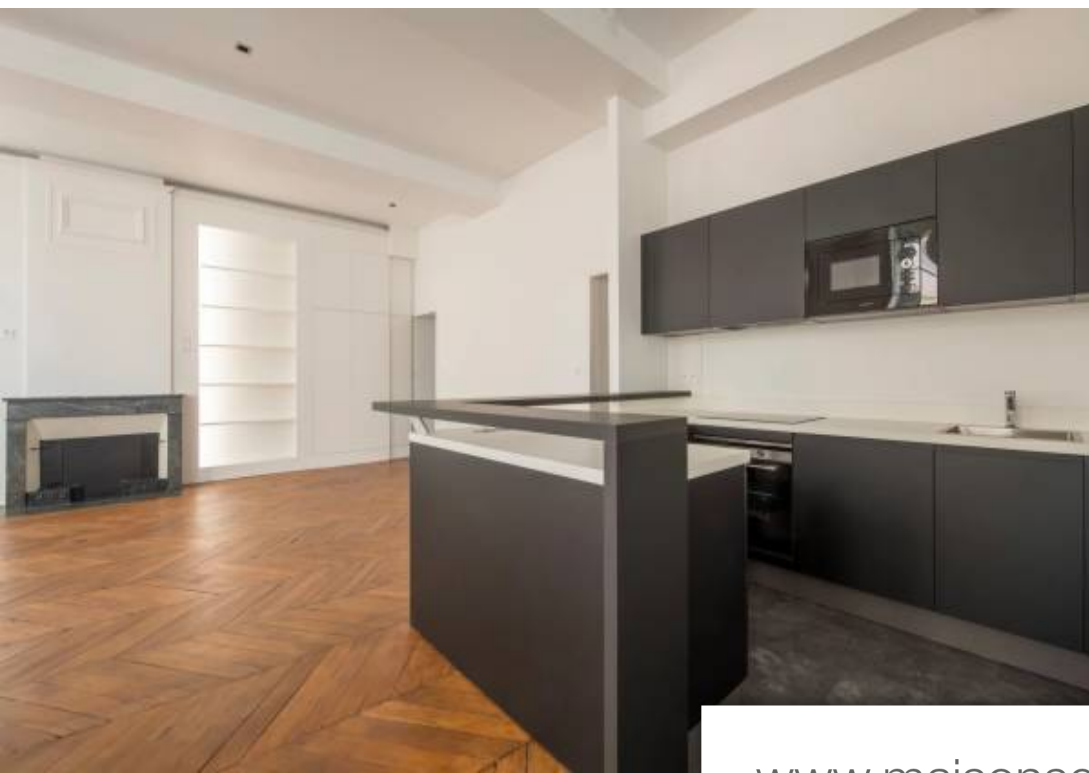

www.maisonsetappartements.fr