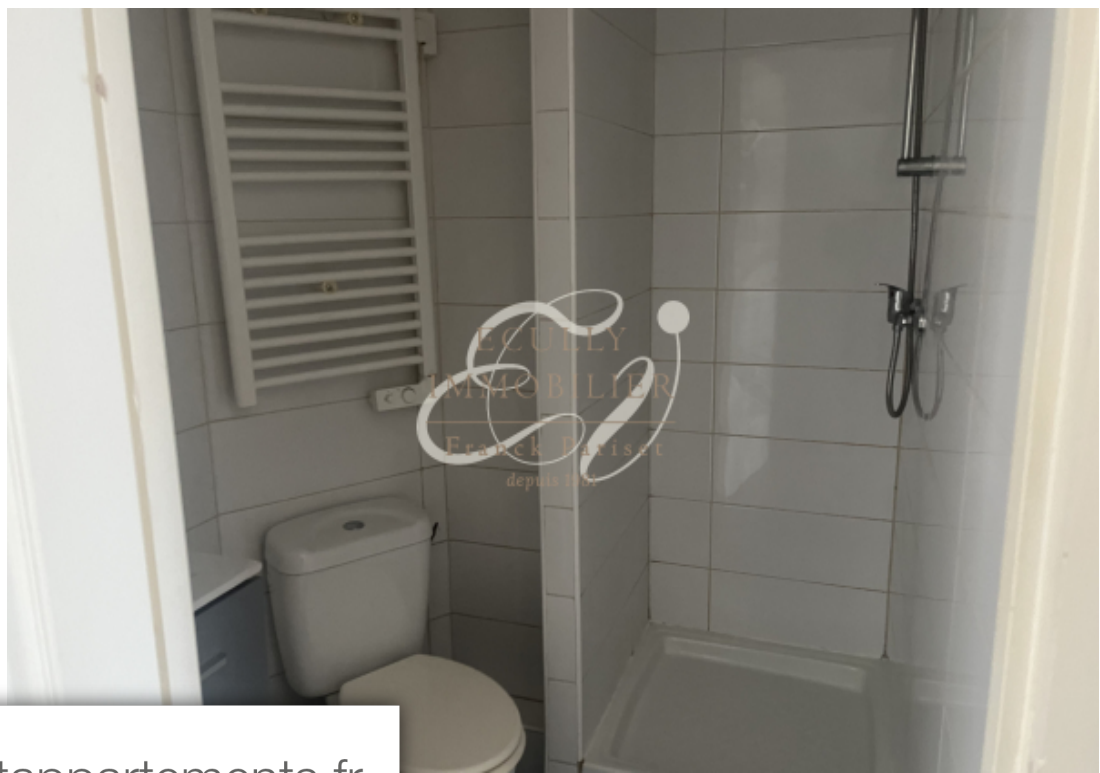

www.maisonsetappartements.fr