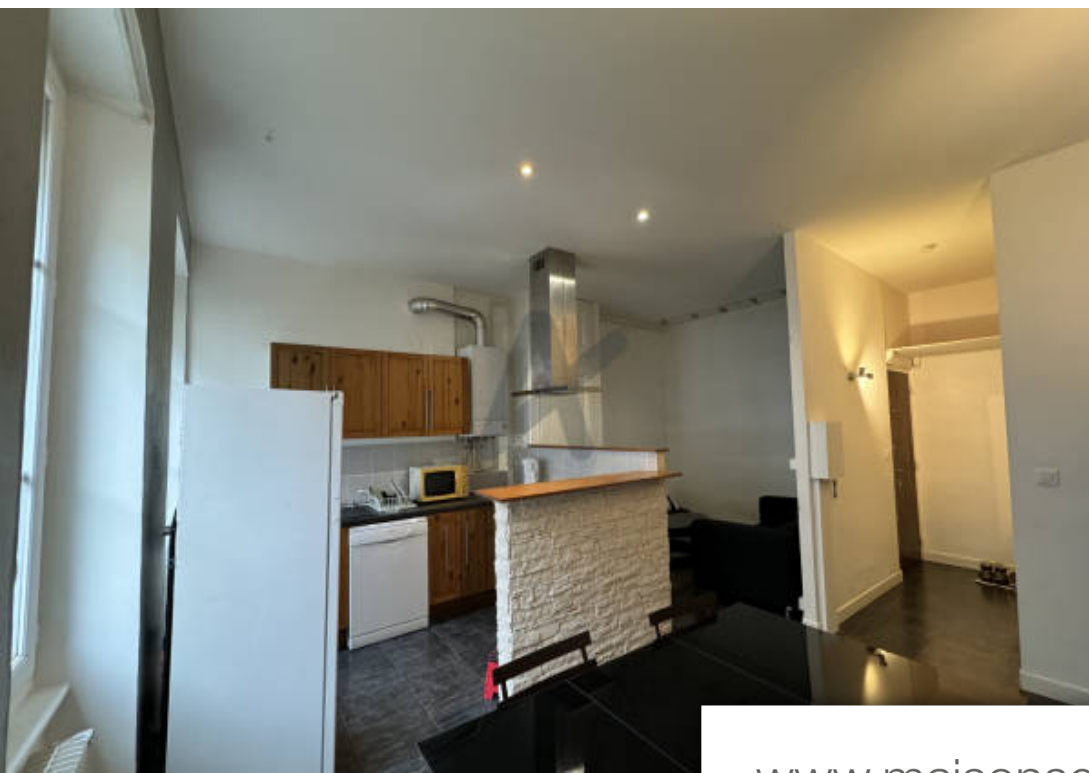

www.maisonsetappartements.fr