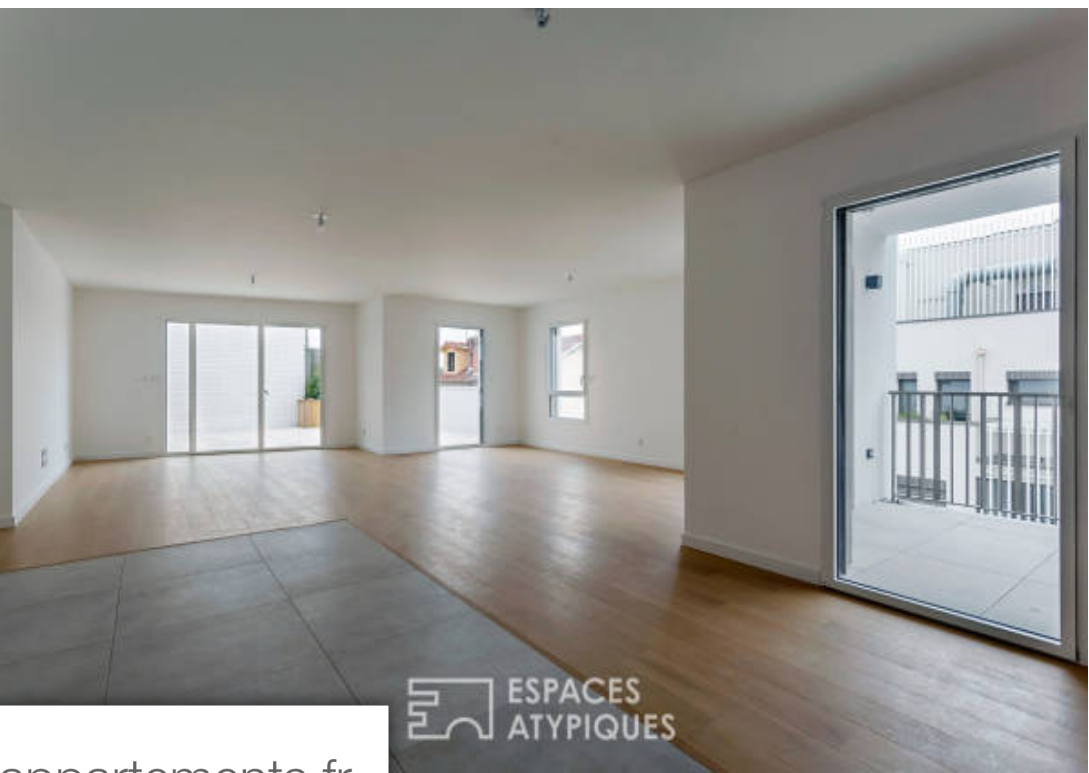

www.maisonsetappartements.fr