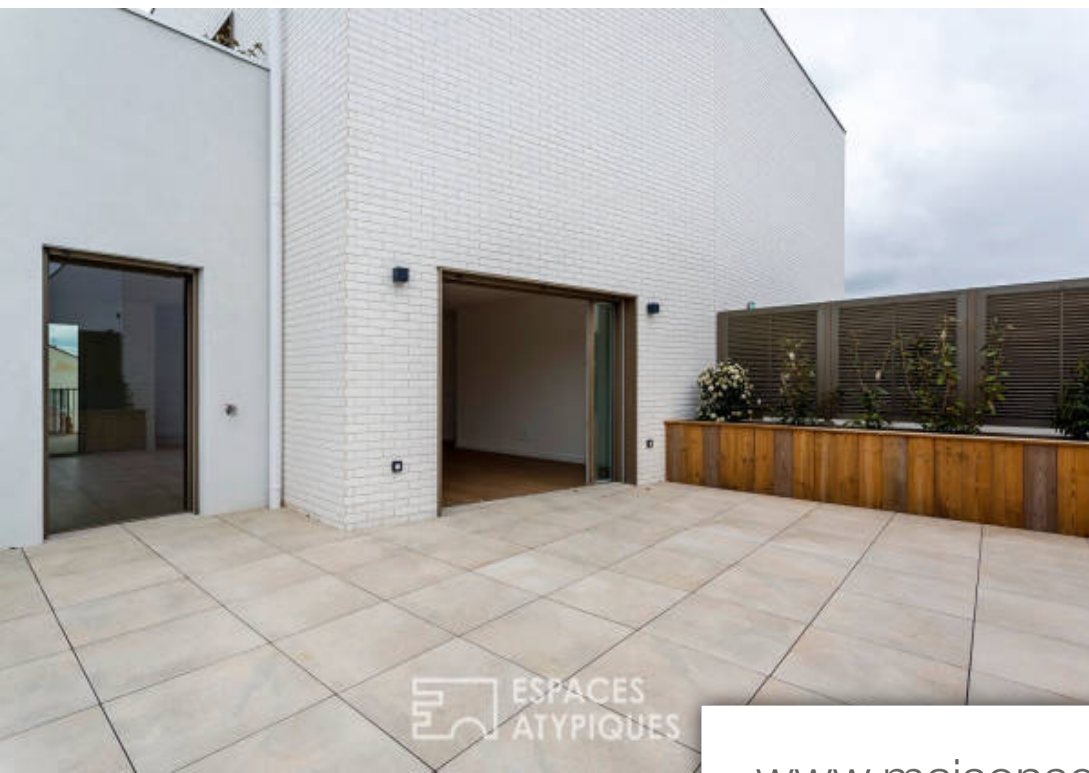

www.maisonsetappartements.fr