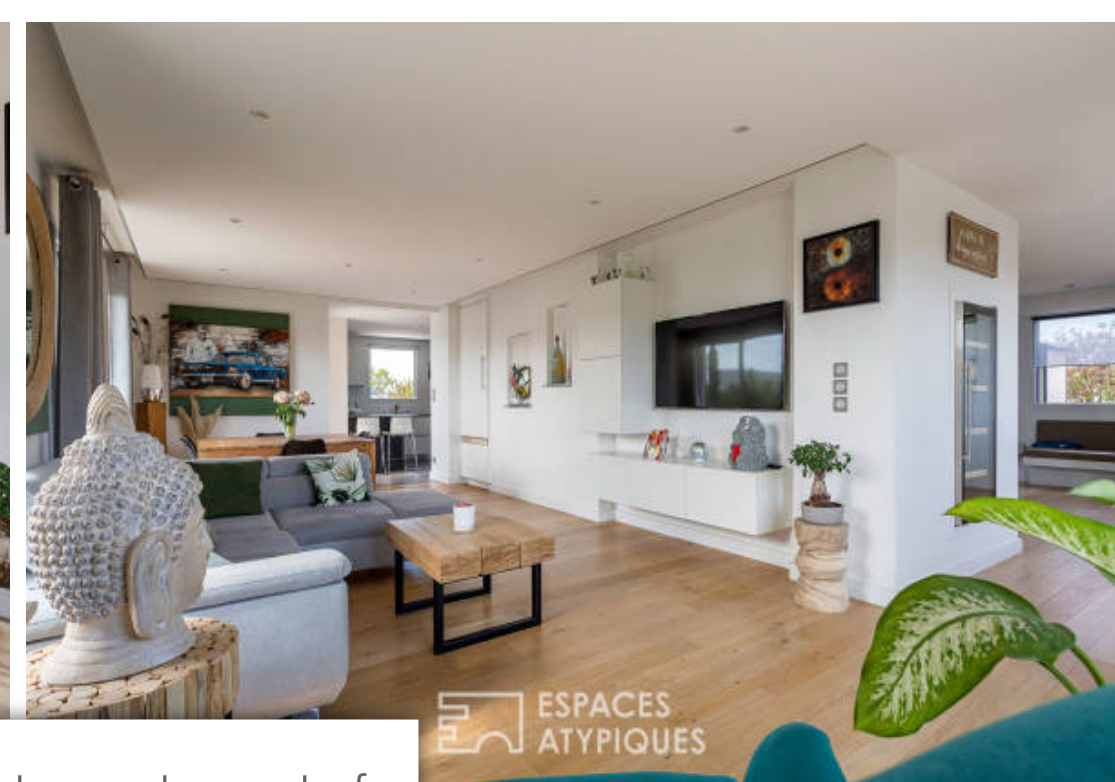

www.maisonsetappartements.fr