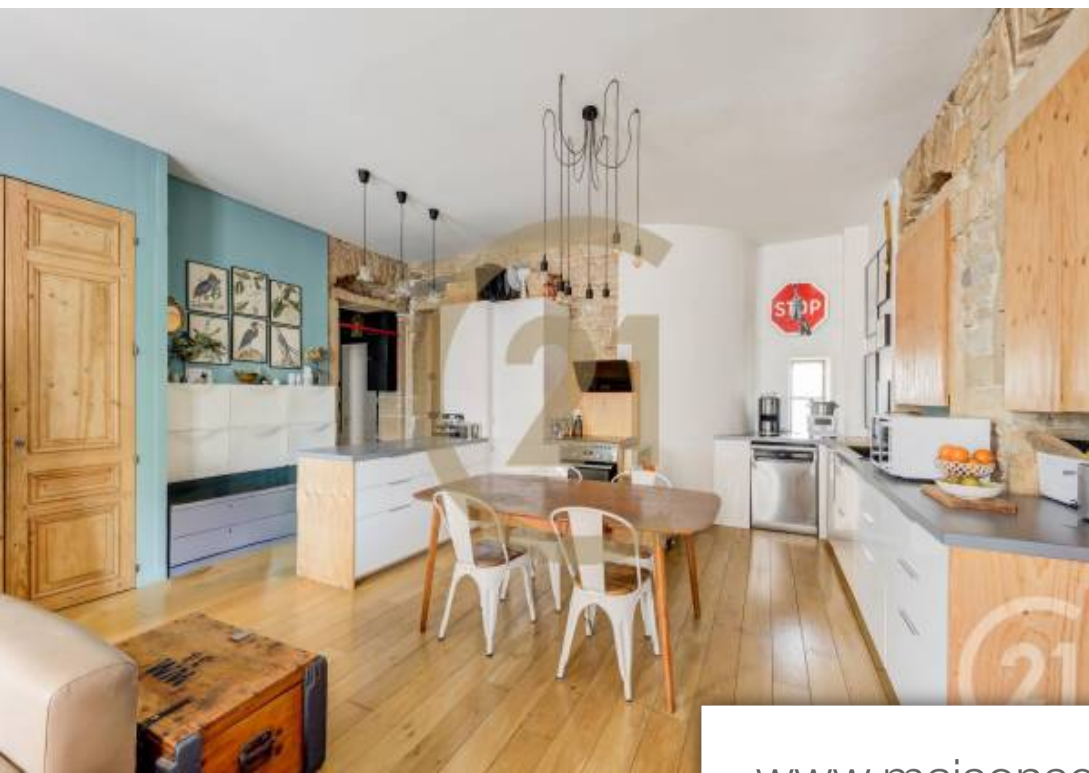

www.maisonsetappartements.fr