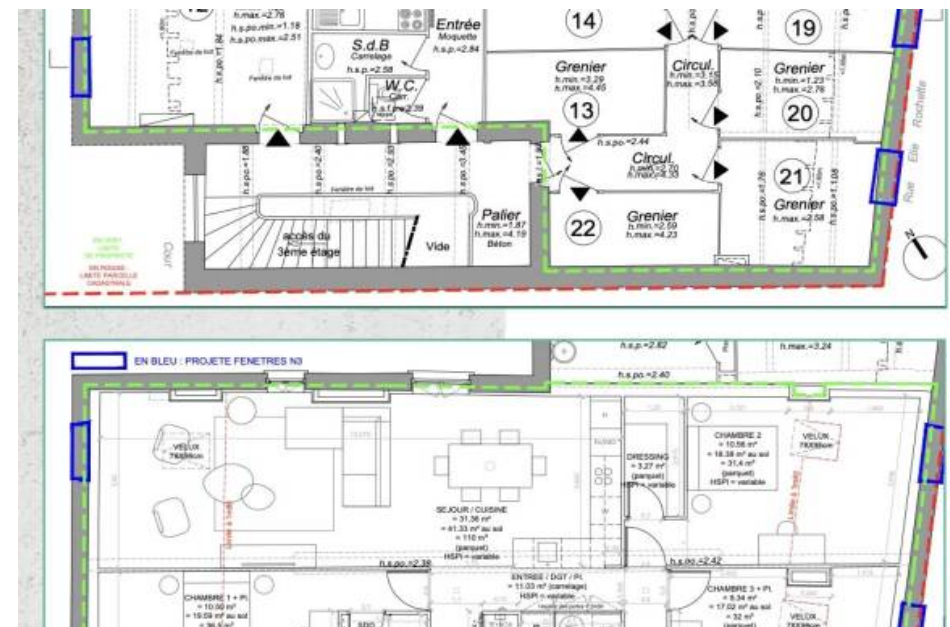

IMMOAREPENSER

23 Rue Sala - 69002 LYON 2EME

[Contacter l'agence](#)

[Voir tous les biens de cette agence](#)