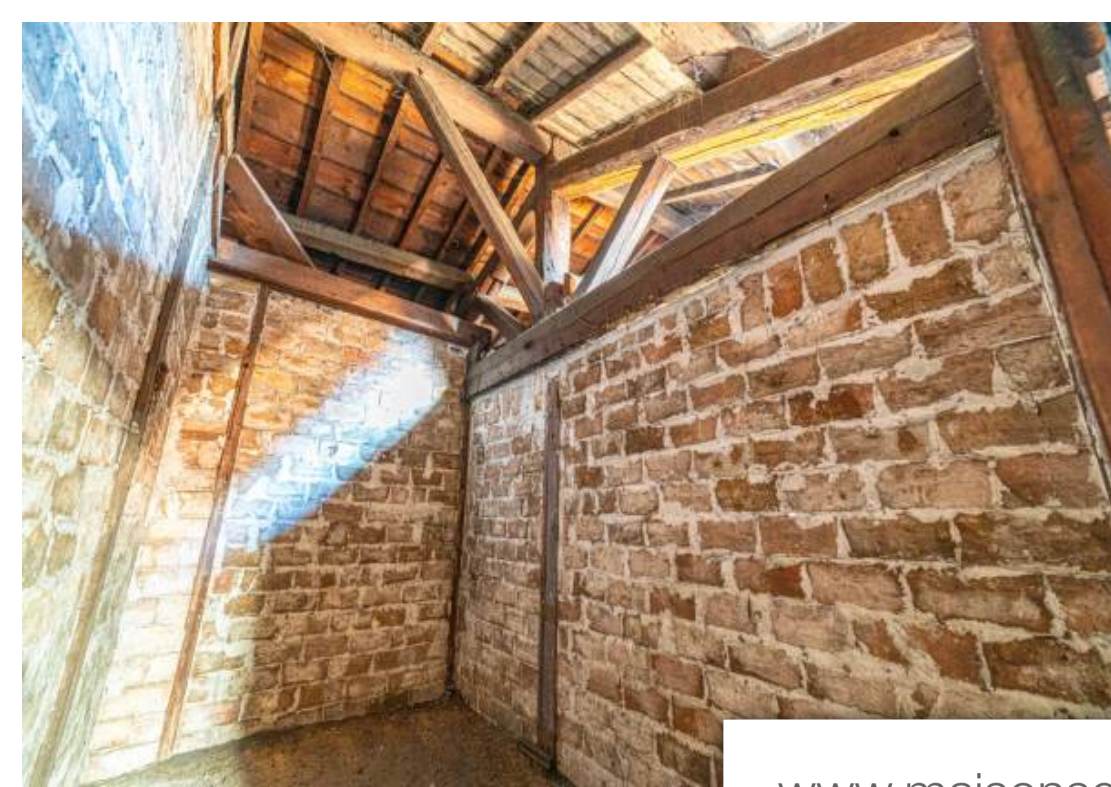

www.maisonsetappartements.fr