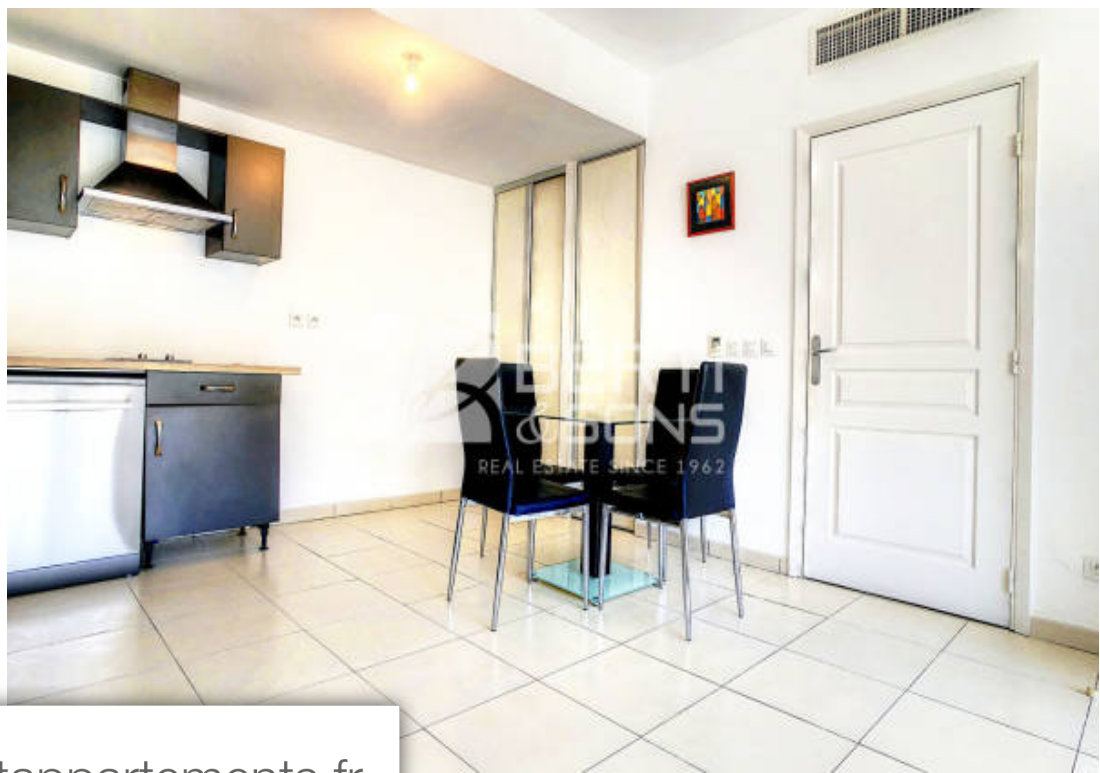

www.maisonsetappartements.fr