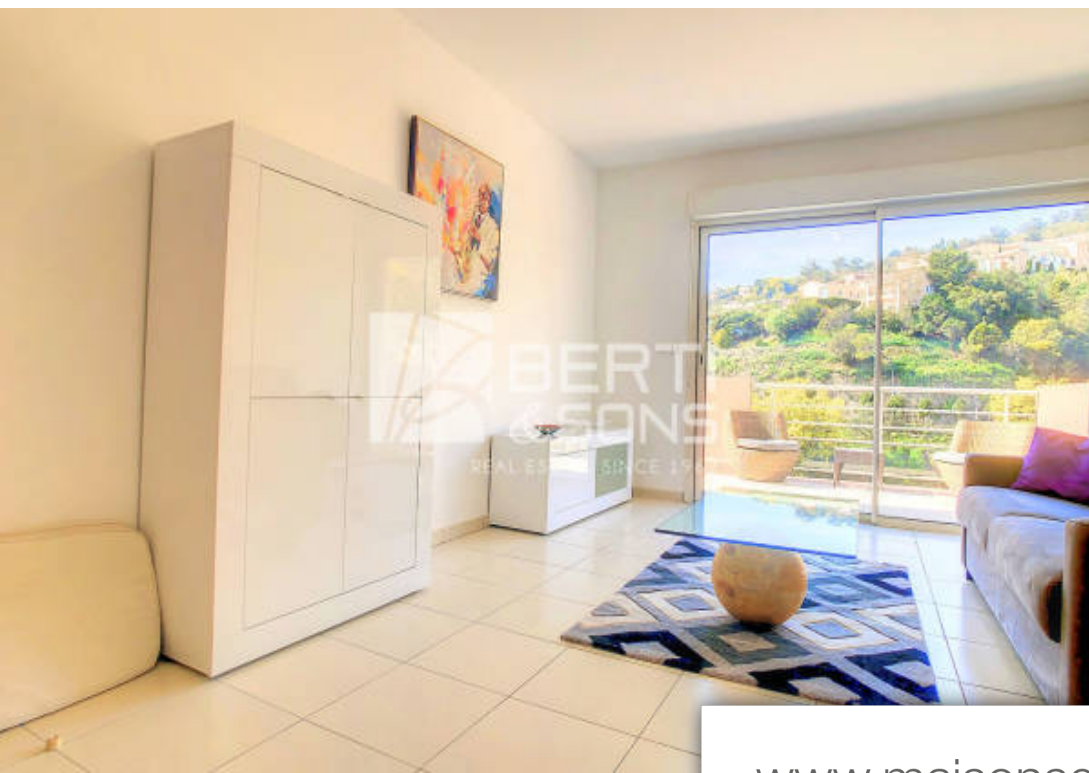

www.maisonsetappartements.fr