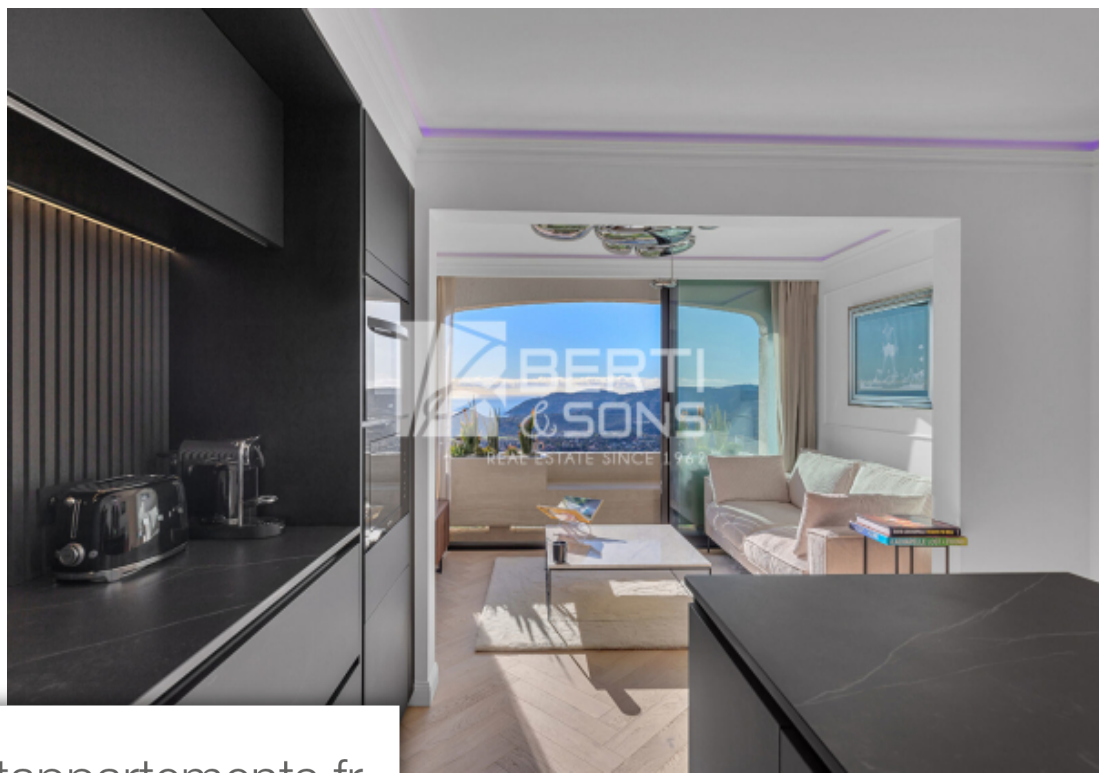

www.maisonsetappartements.fr