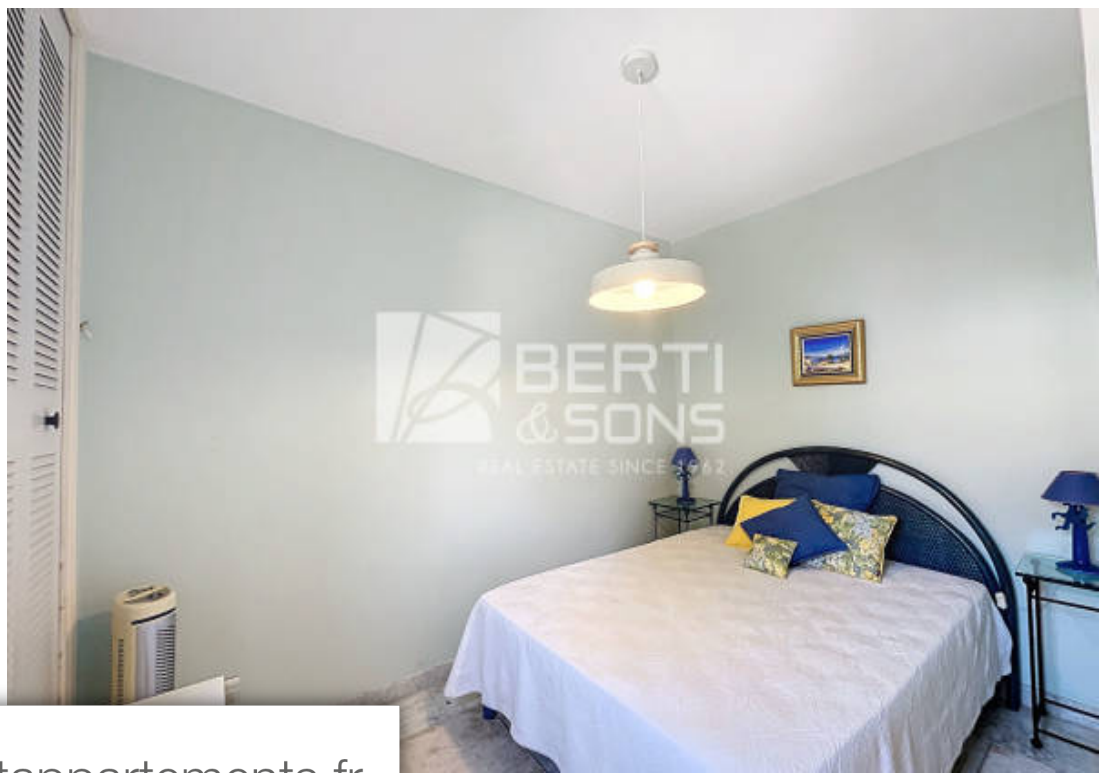

www.maisonsetappartements.fr