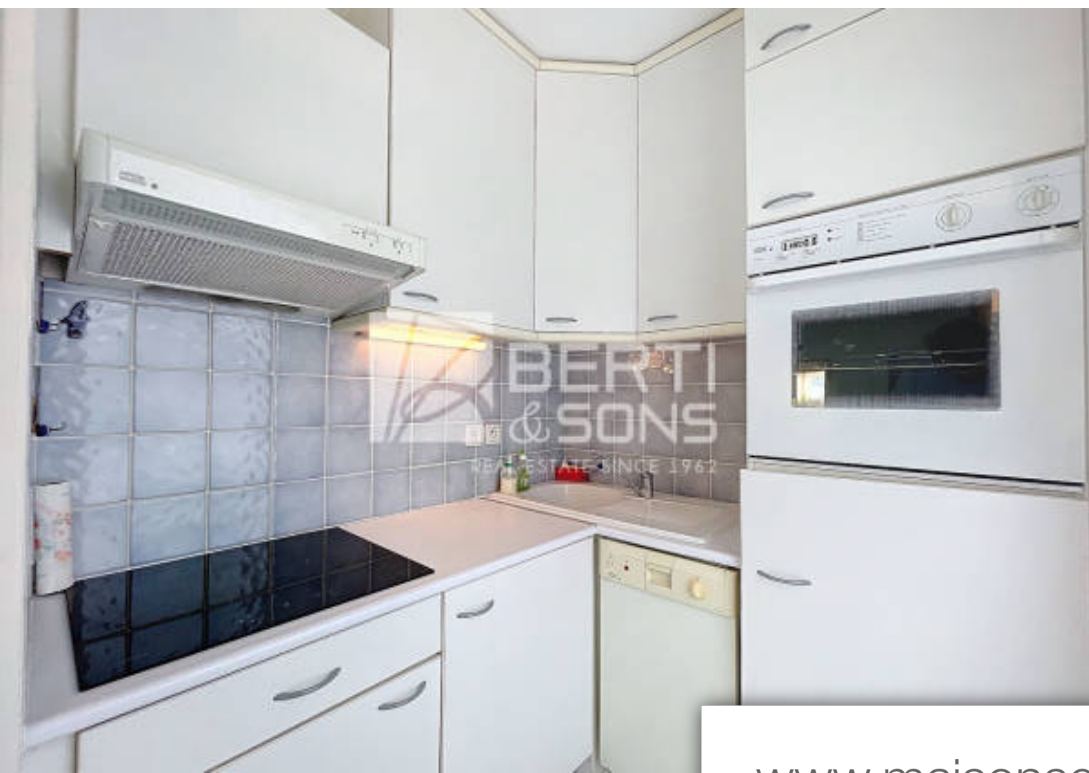

www.maisonsetappartements.fr