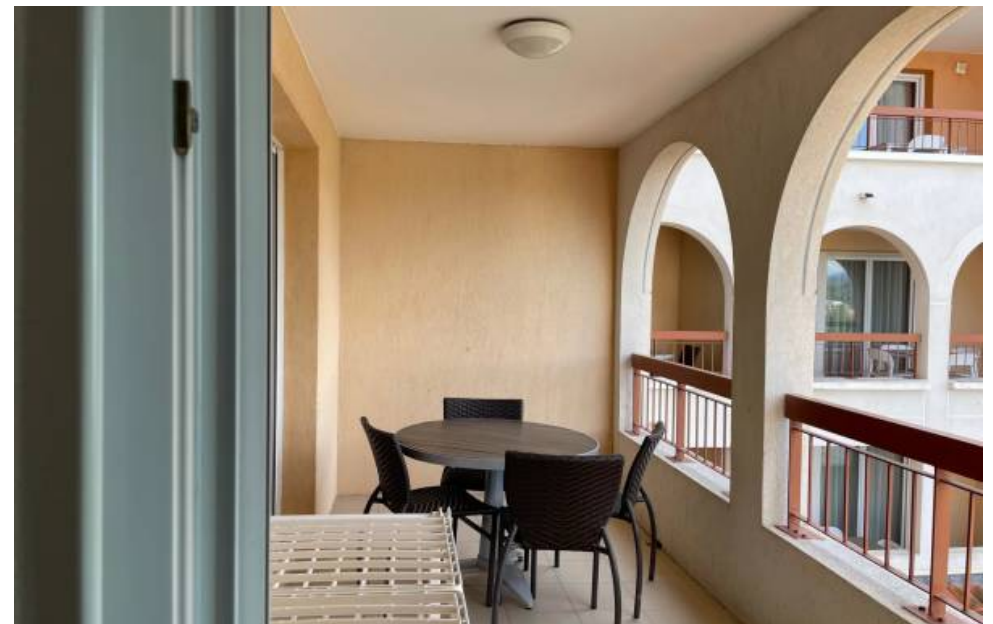

BY FOXIMMO

1214 avenue de vaugrenier - 06270 VILLENEUVE-LOUBET

[Contacter l'agence](#)

[Voir tous les biens de cette agence](#)