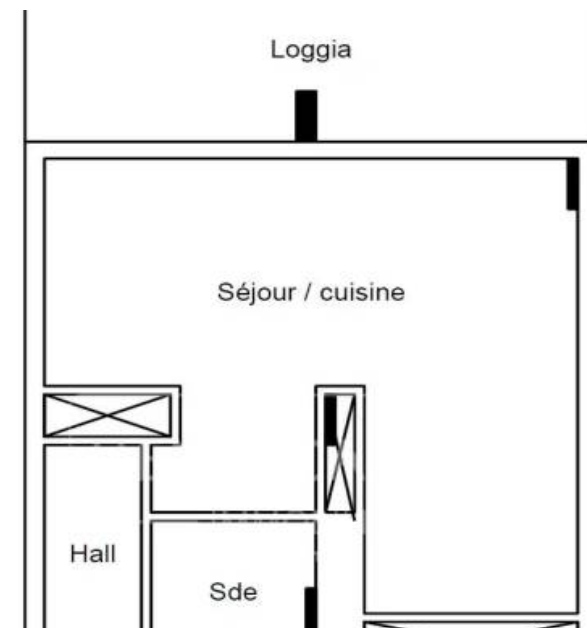

Appartement en rez de chaussée dans copro très sécurisée, ultra calme avec la proximité immédiate des plages et du port de la Napoule. Coin nuit et terrasse fermée en véranda. Cave et parking en sous-sol

HENRI CAMILLE IMMOBILIER

138, rue d'Antibes - 06400 CANNES

[Contacter l'agence](#)

[Voir tous les biens de cette agence](#)