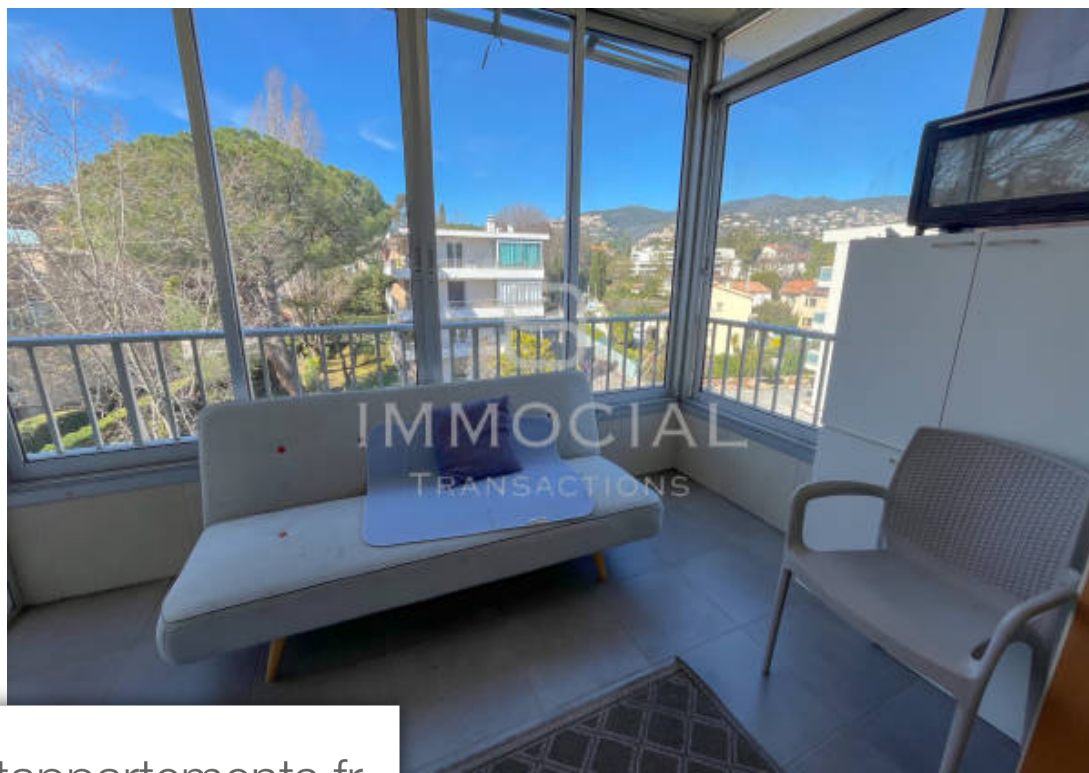

www.maisonsetappartements.fr