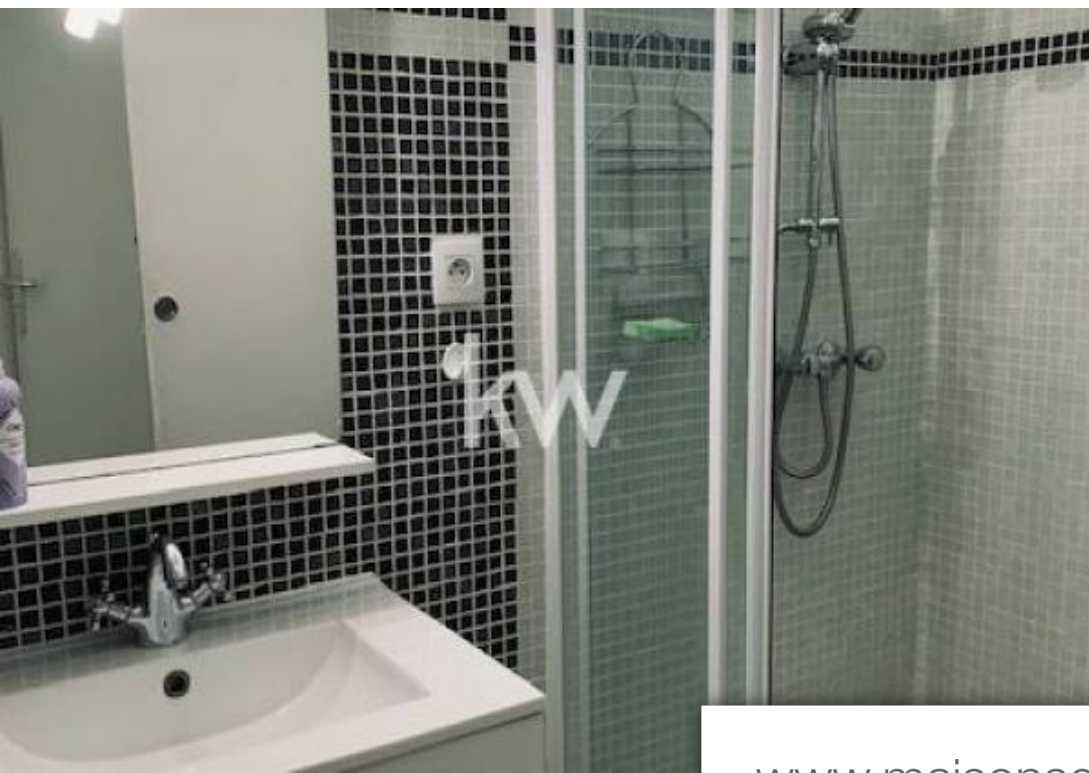

www.maisonsetappartements.fr