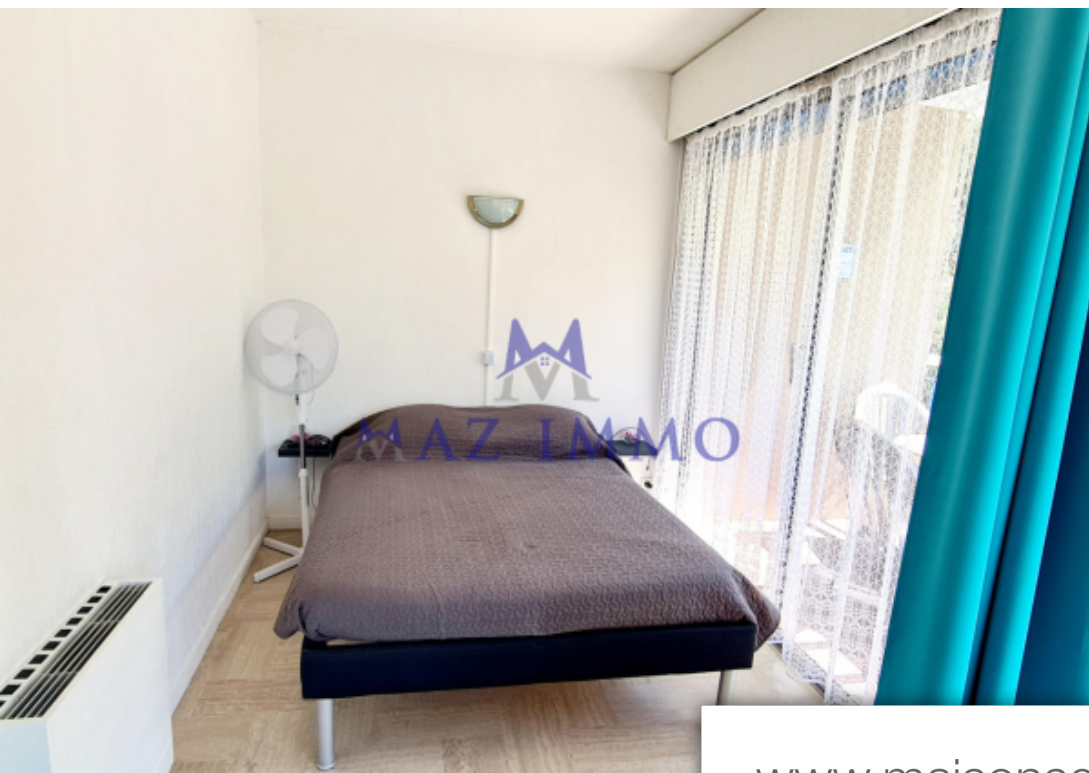

www.maisonsetappartements.fr