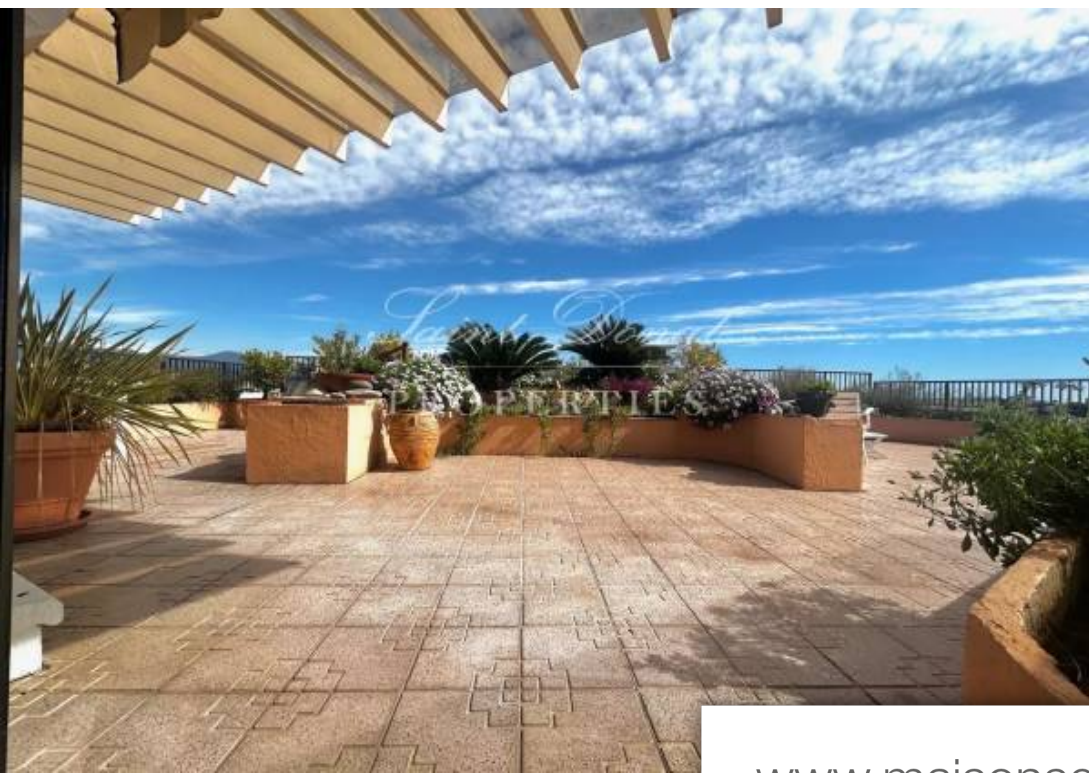

www.maisonsetappartements.fr