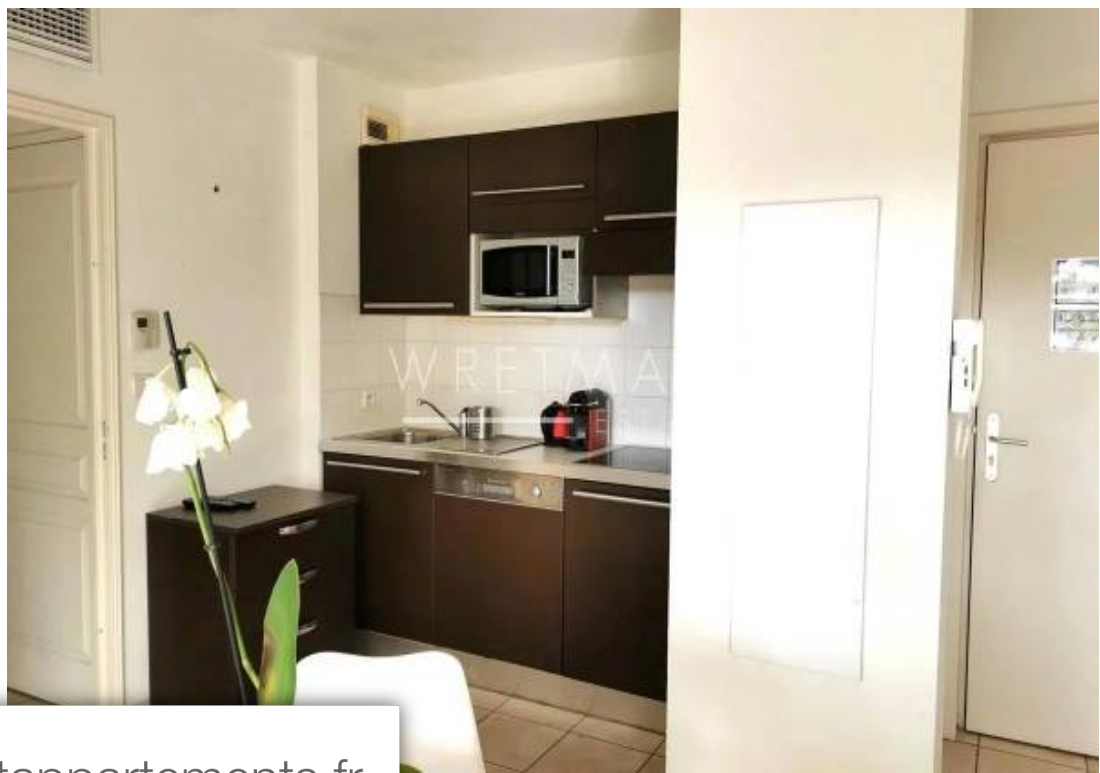

www.maisonsetappartements.fr