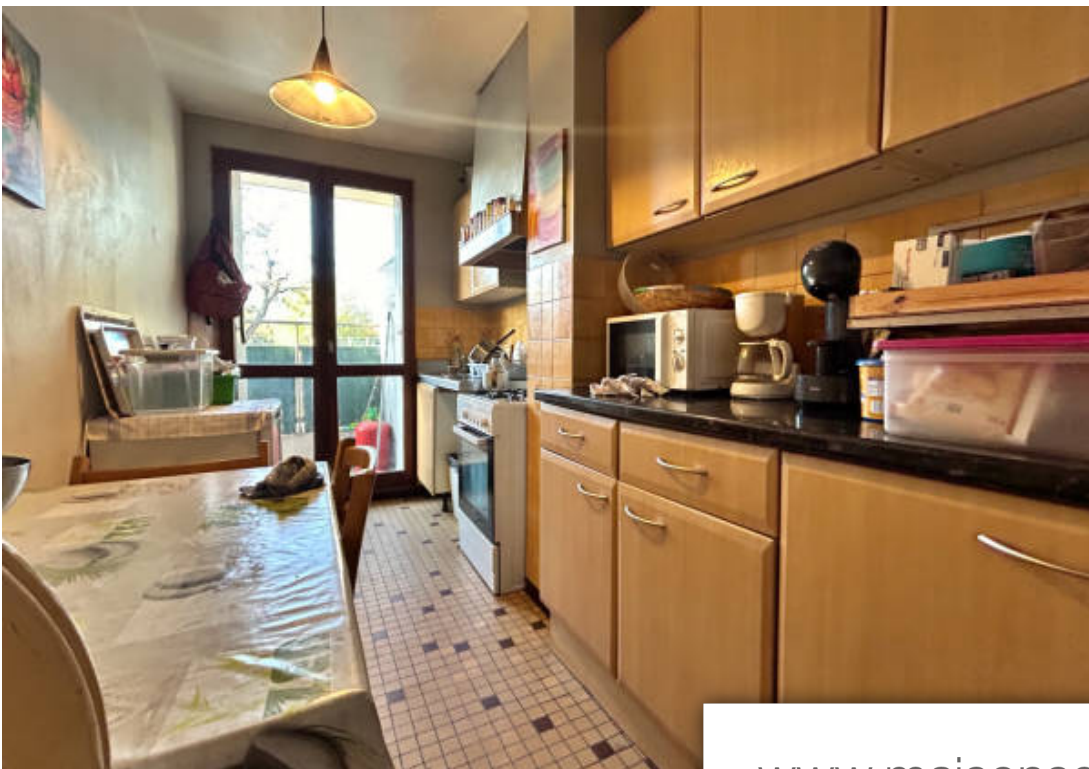

www.maisonsetappartements.fr