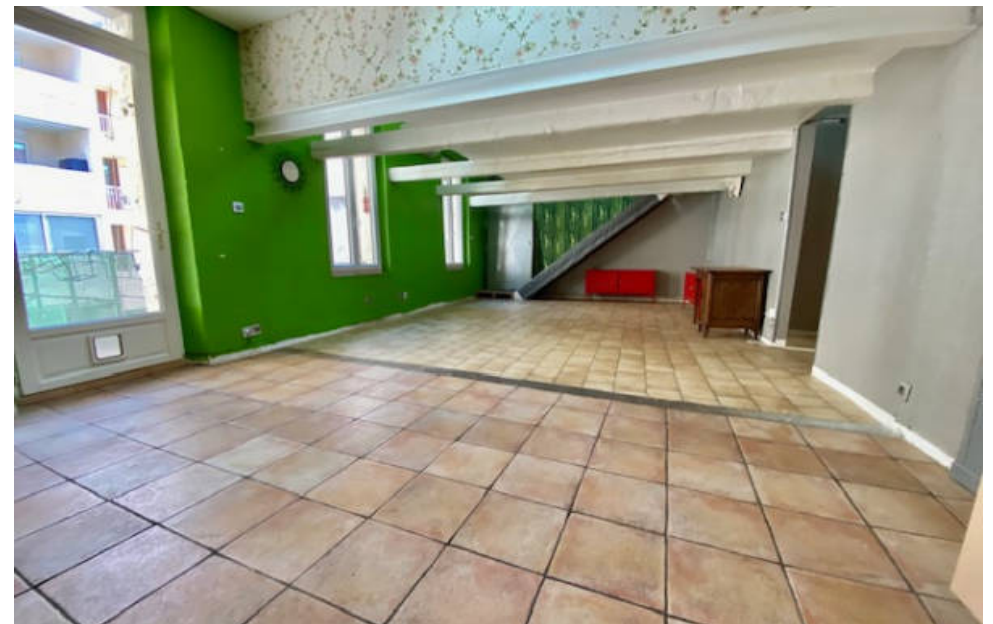

Era Marseille Centre vous propose d'acheter un appartement de type 2 dans un petit immeuble ancien du 10ème arrondissement de Marseille, secteur Menpenti. D'une surface de 65 m2, 48 m2 carrez, il se compose d'une entrée, d'un séjour avec une cuisine ouverte, d'une chambre en mezzanine, d'une salle d'eau et d'un WC. Au calme, doté d'une terrasse, ce bien se situe à proximité immédiate des commodités (commerces, métro, accès autoroutiers). Idéal investisseurs ou première acquisition. Travaux de rafraichissement à prévoir. Copropriété de 10 lots (Pas de procédure en cours). Charges annuelles : 720.00 euros.

ERA BOUZEREAU IMMOBILIER

111A, Avenue de Toulon - 13005 MARSEILLE 5EME

[Contactez l'agence](#)

[Voir tous les biens de cette agence](#)