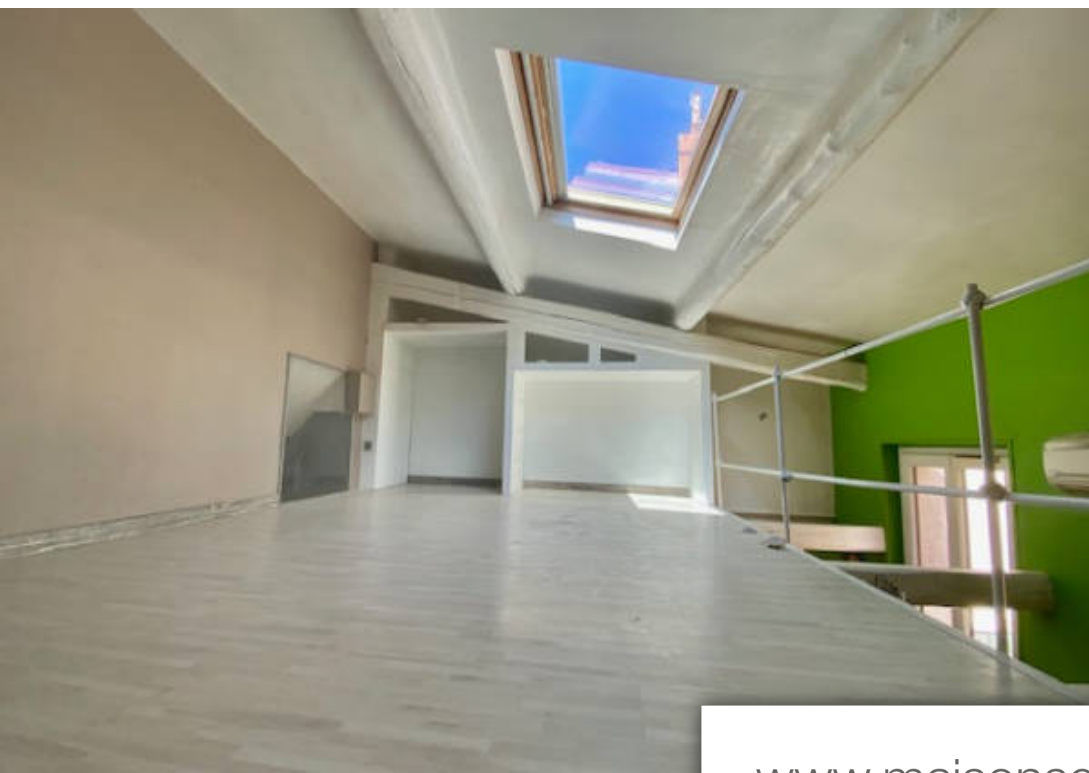

www.maisonsetappartements.fr