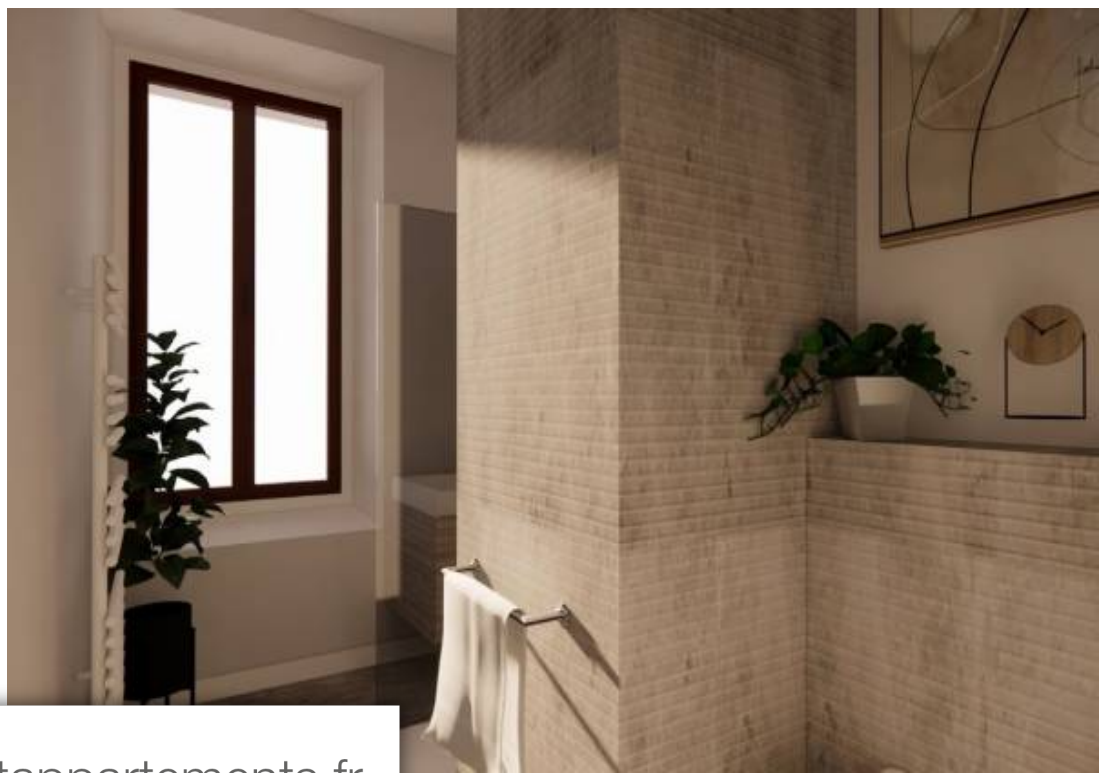

www.maisonsetappartements.fr