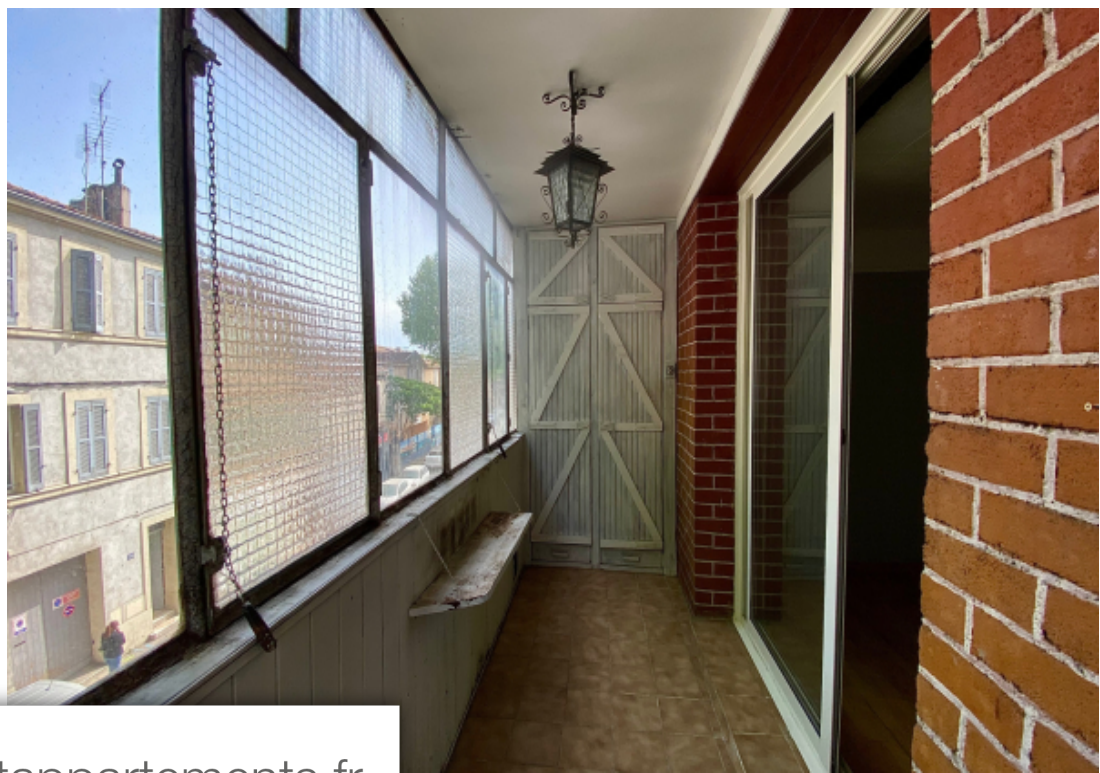

www.maisonsetappartements.fr