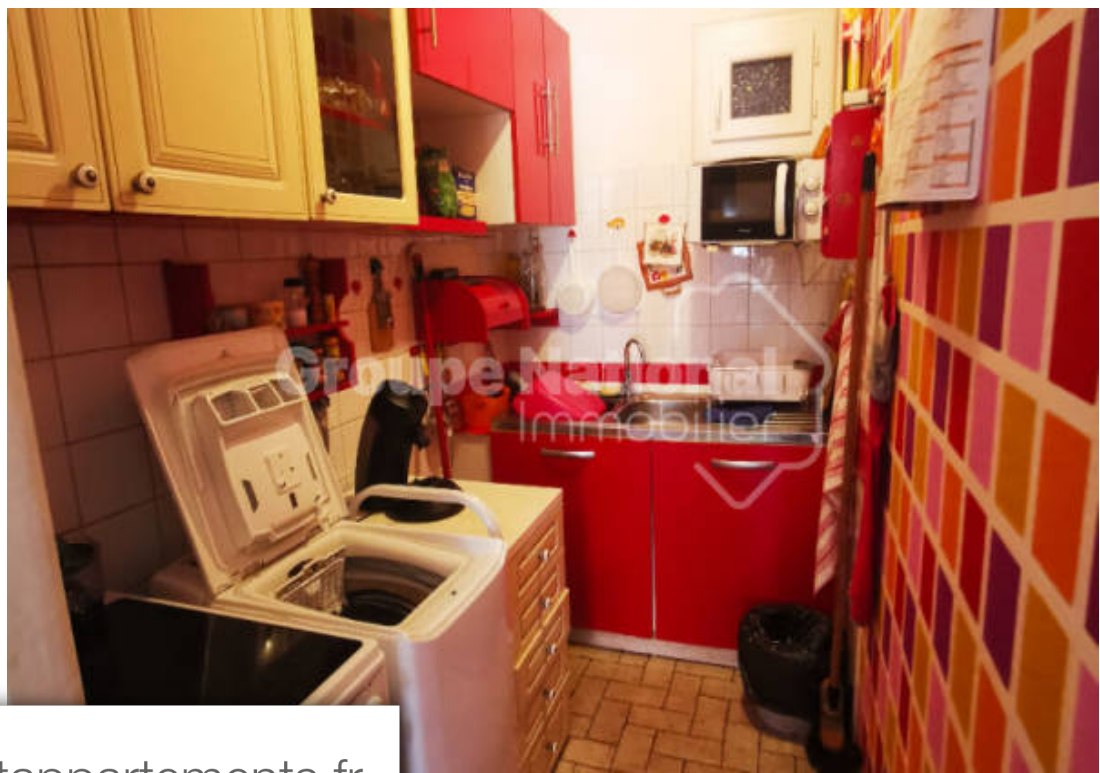

www.maisonsetappartements.fr