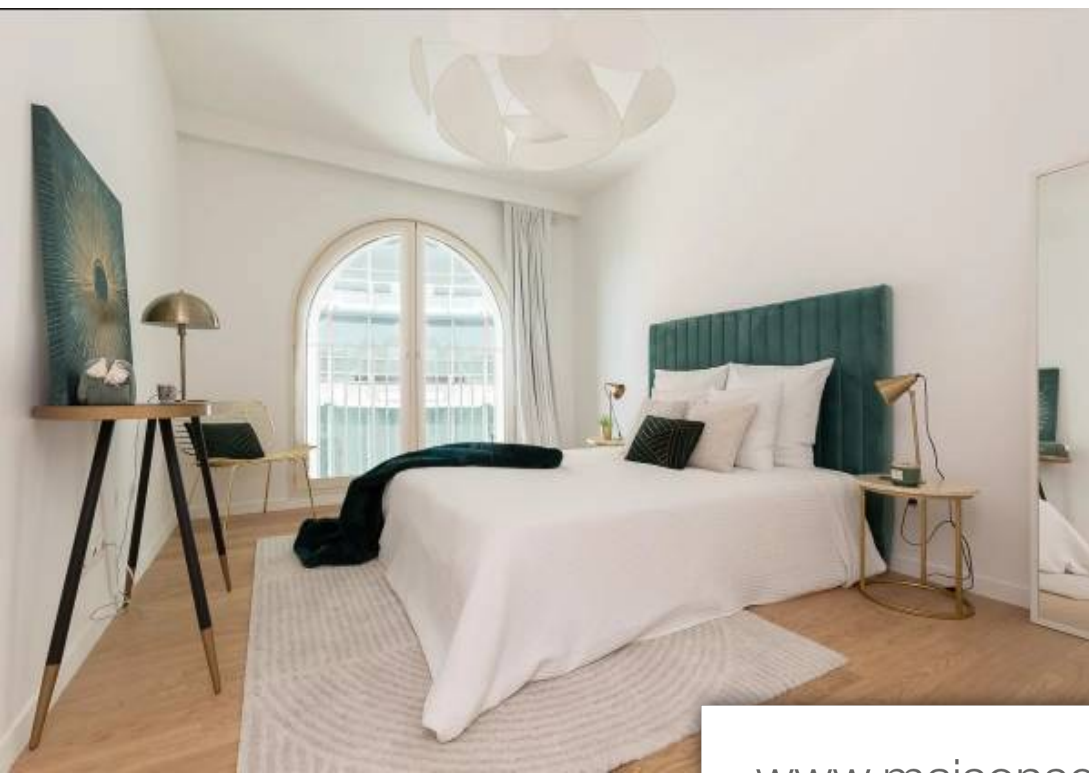

www.maisonsetappartements.fr