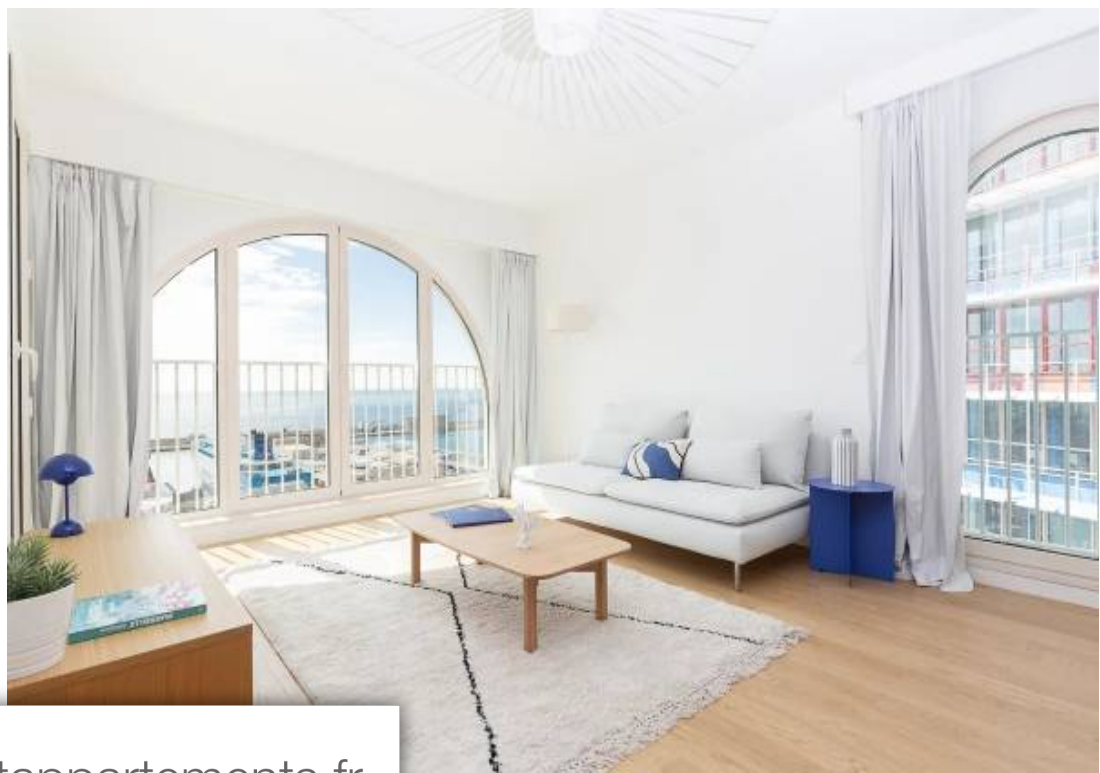

www.maisonsetappartements.fr