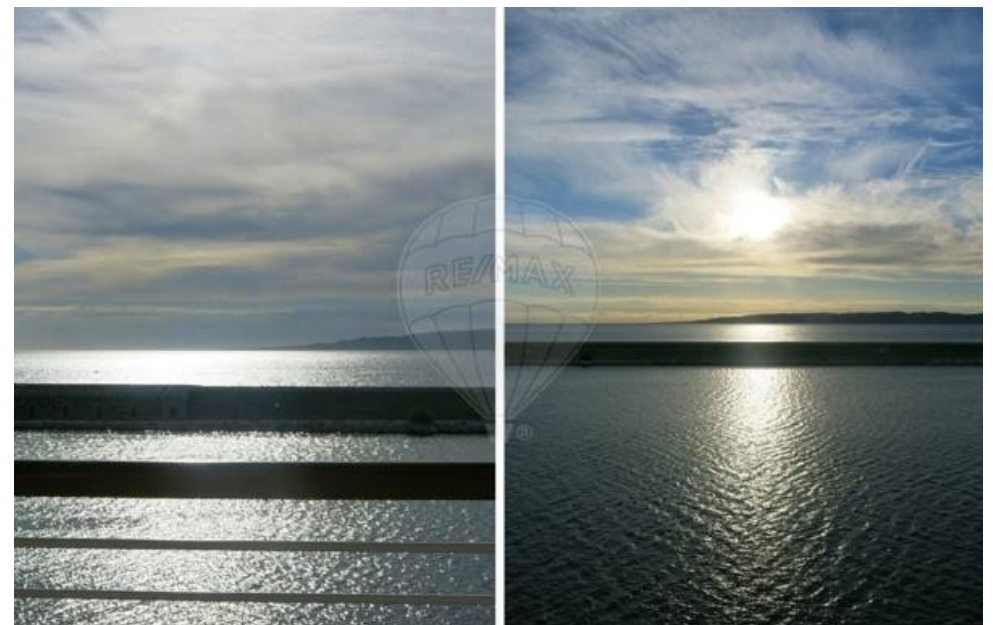

Appartement T3 de prestige, 88m2 habitable de rêve éveillé pour tous les jours. 17ème et dernier étage d'une des plus belles résidences neuves de Marseille, avec la mer et le ciel pour horizon. Prestations haut de gamme, climatisation gainable, parquet, double rideau électrique, menuiseries alu, etc...Nous sommes situés dans le quartier le plus dynamique de Marseille, La Joliette Euromed, à côté de la tour CMA-CGM, à 2 pas des terrasses du port du Mucem et du Vieux Port. Amoureux de vues exceptionnelles? Coup de coeur assuré! Honoraires à la charge du vendeur. Les informations sur les risques auxquels ce bien est exposé sont disponibles sur le site Géorisques : www.georisques.gouv.fr .

REMAX 360

33 av Robert schuman - 13002 MARSEILLE 2EME

[Contacter l'agence](#)

[Voir tous les biens de cette agence](#)