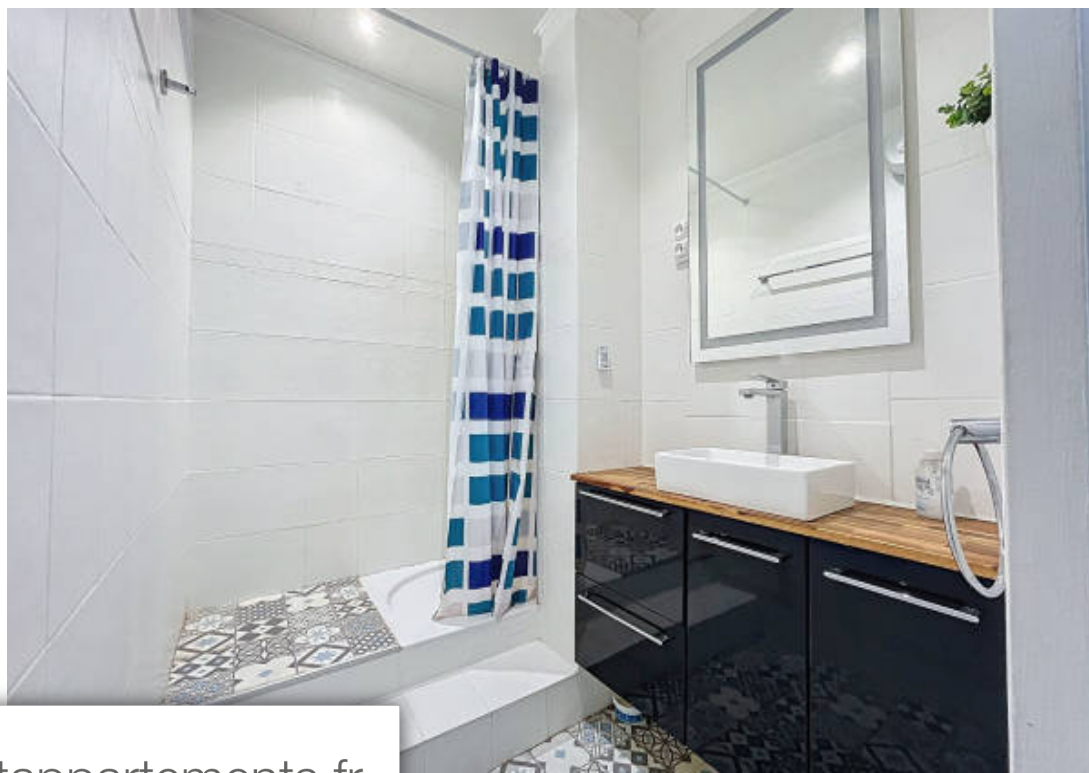

www.maisonsetappartements.fr