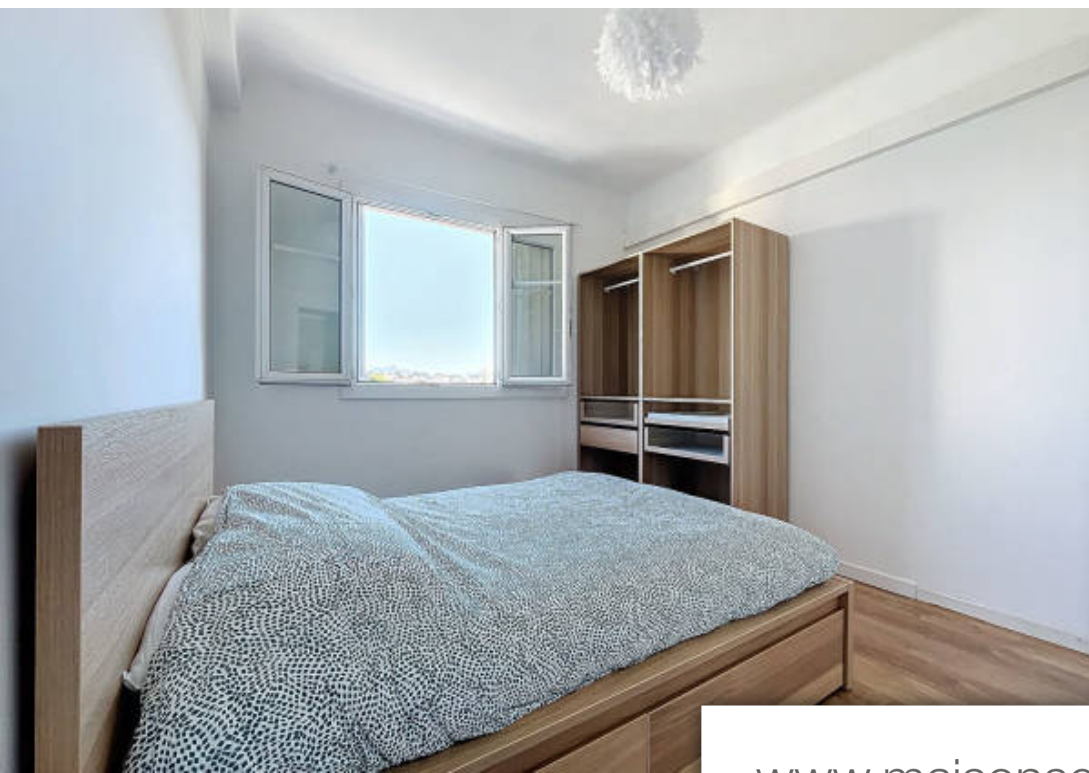

www.maisonsetappartements.fr