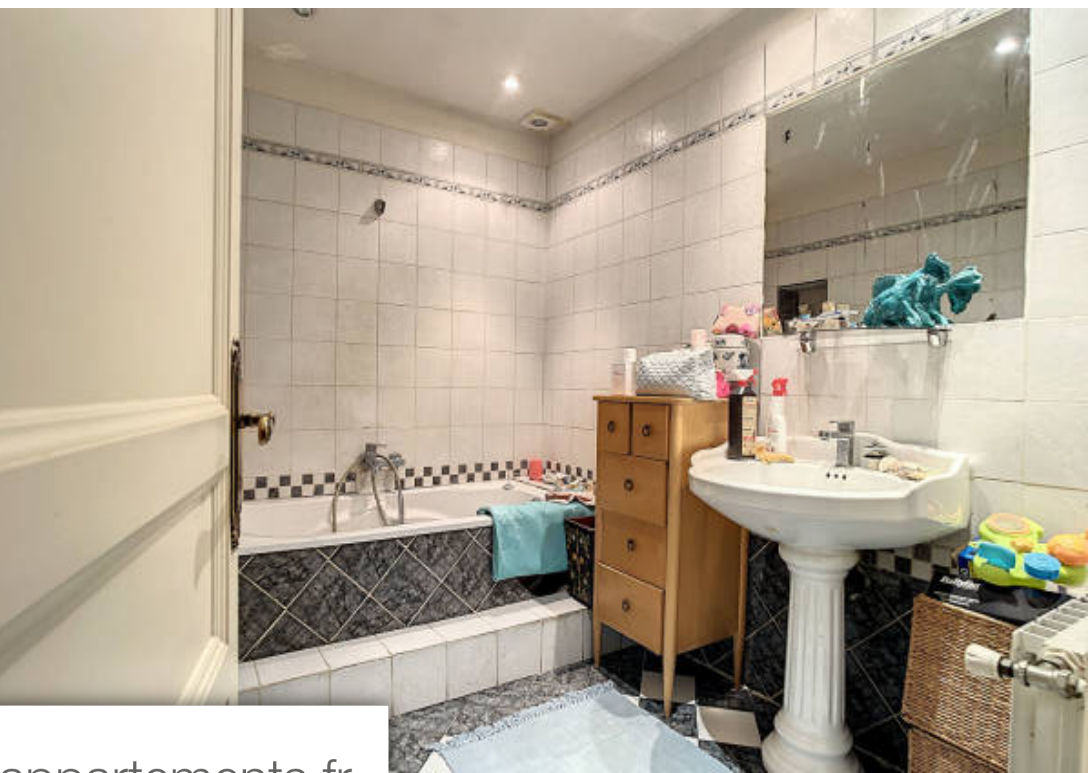

www.maisonsetappartements.fr