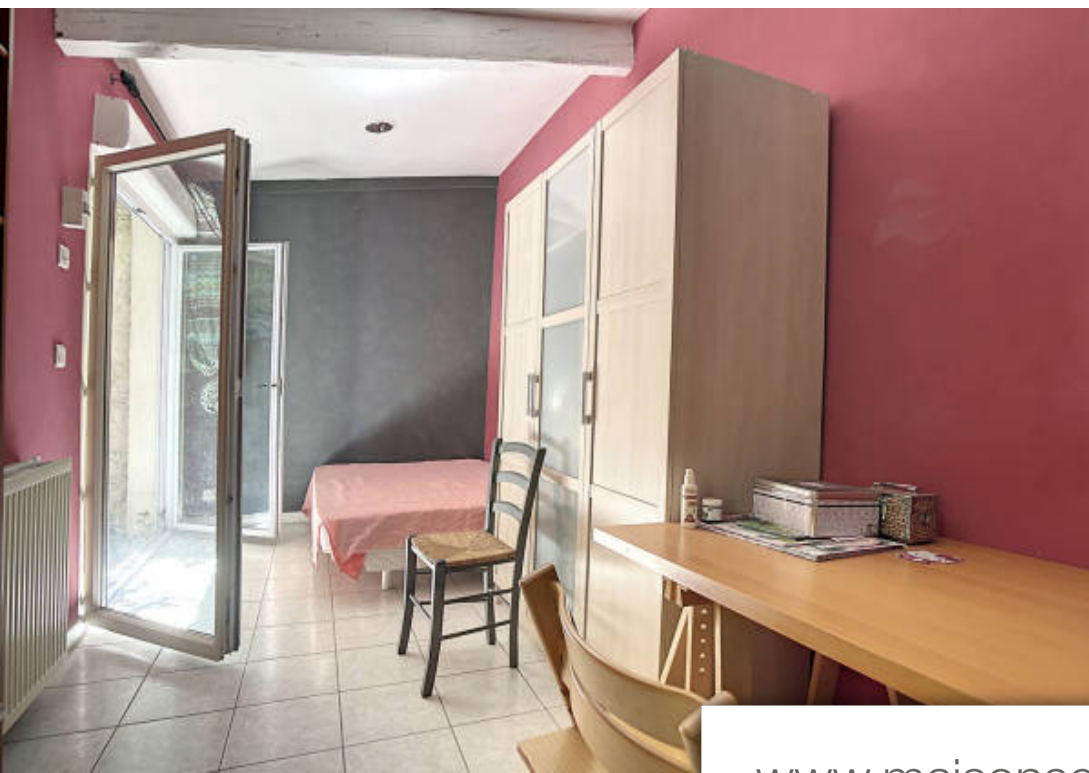

www.maisonsetappartements.fr