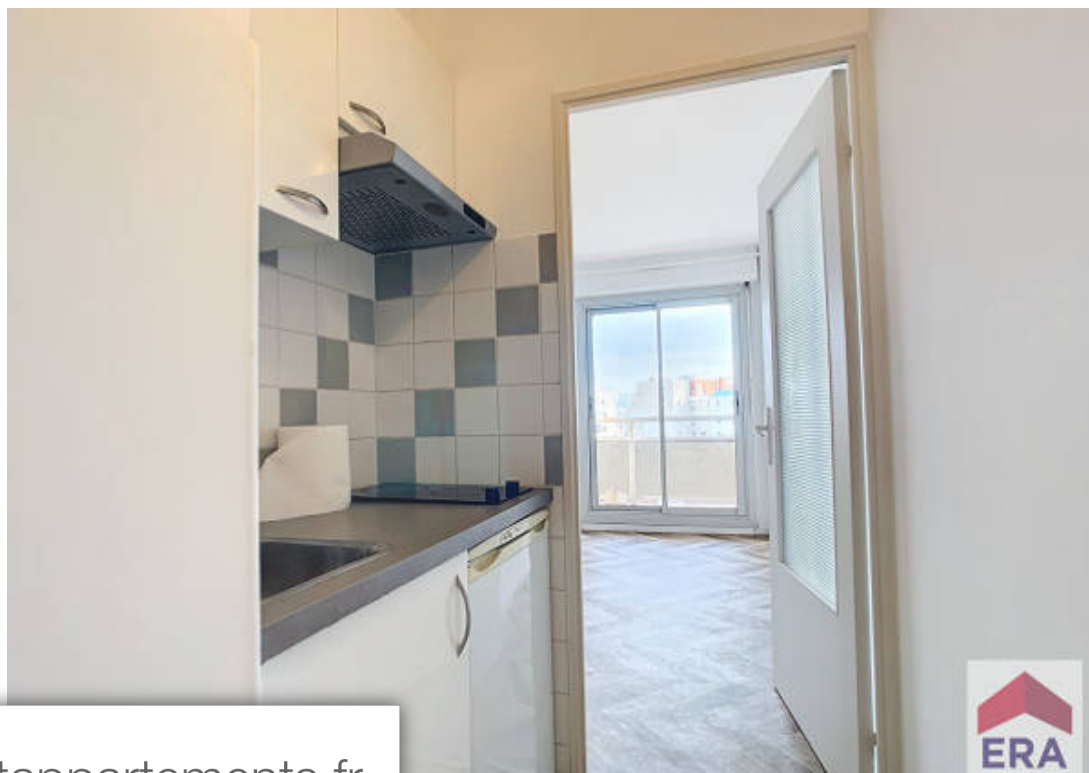

www.maisonsetappartements.fr