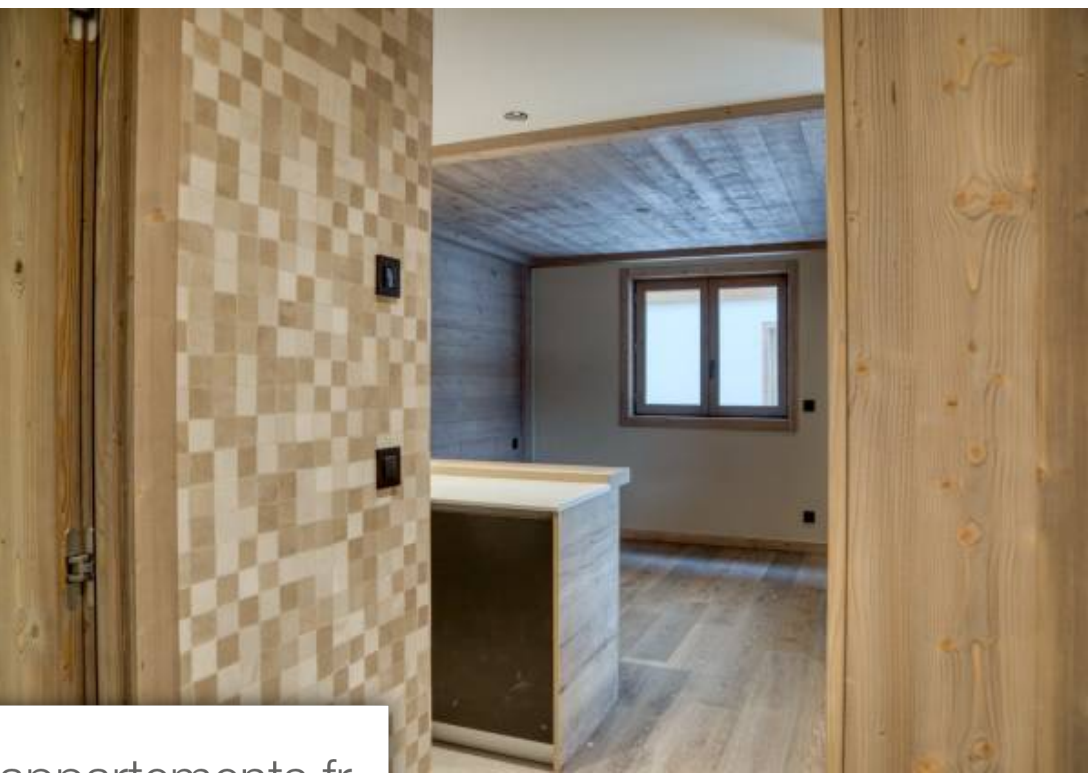

www.maisonsetappartements.fr