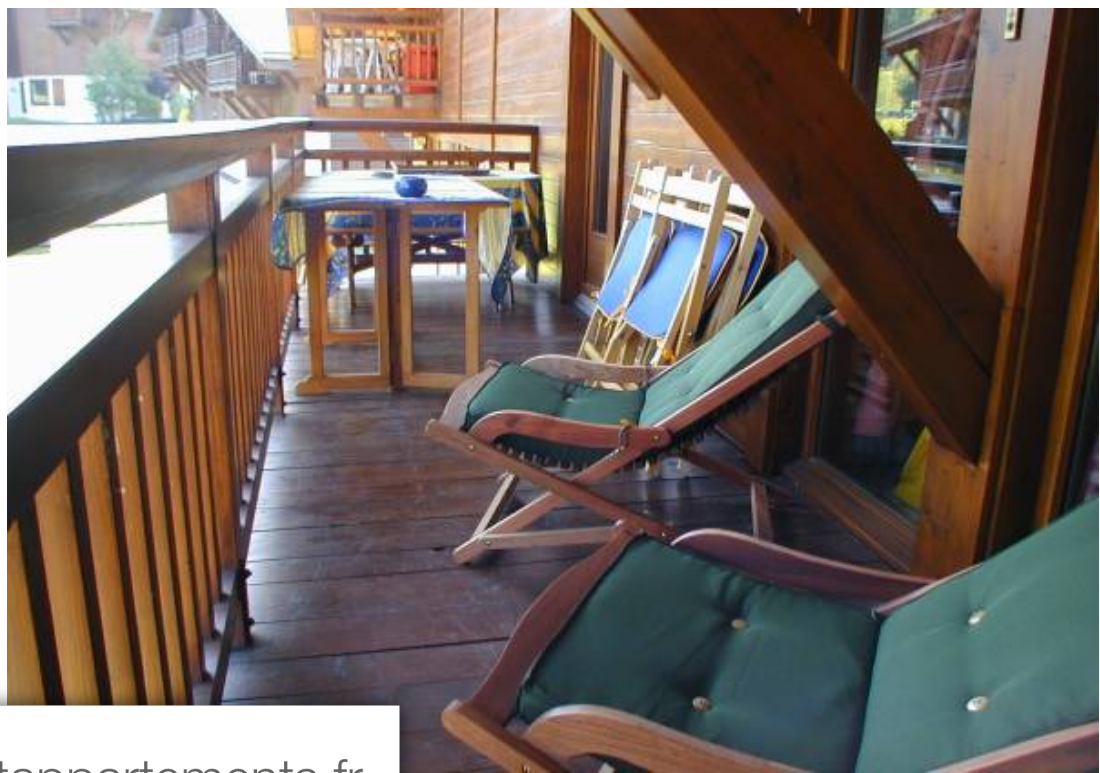

www.maisonsetappartements.fr