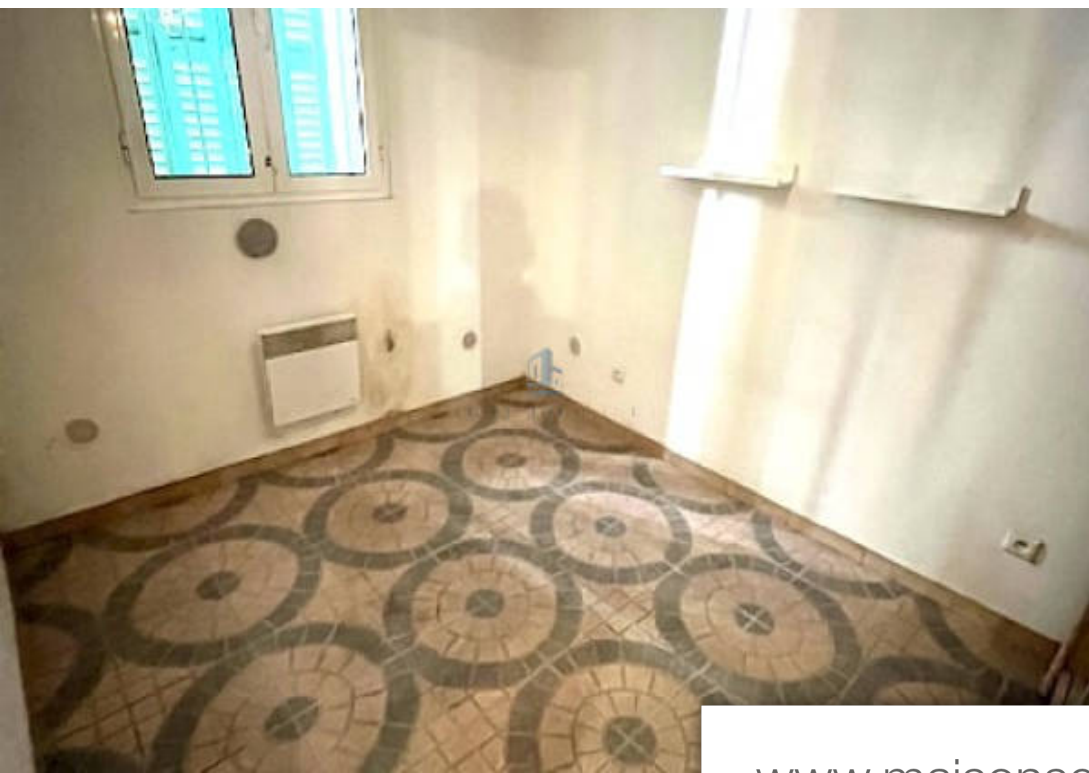

www.maisonsetappartements.fr