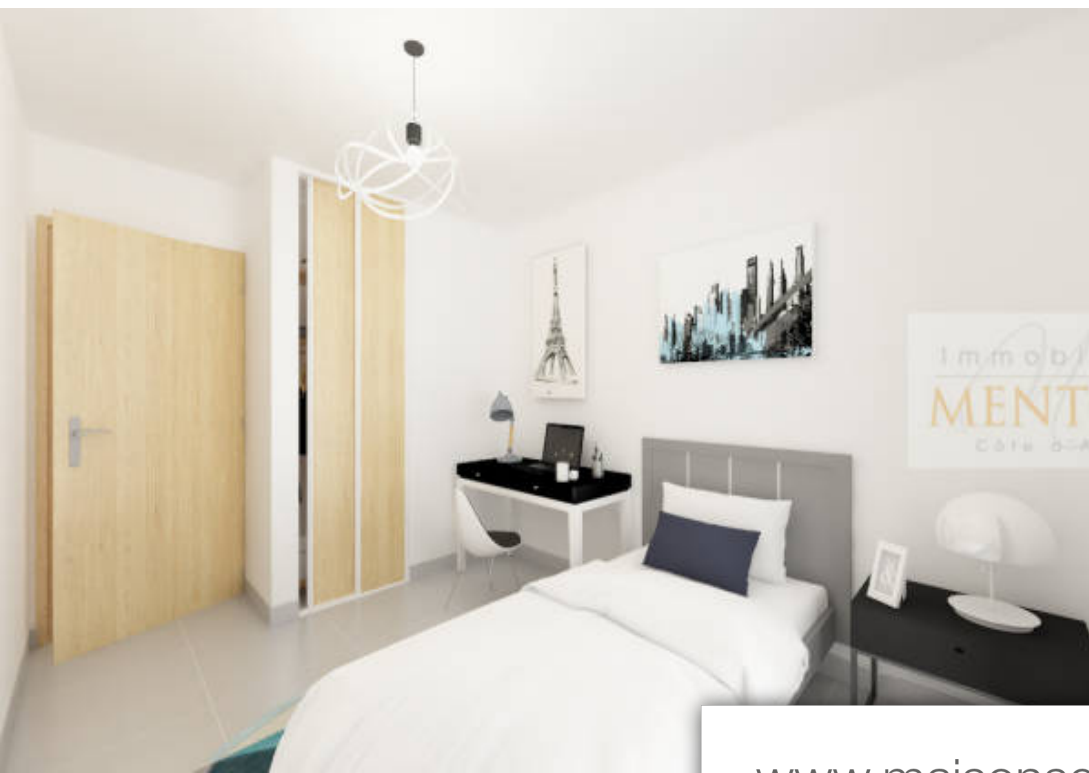

www.maisonsetappartements.fr