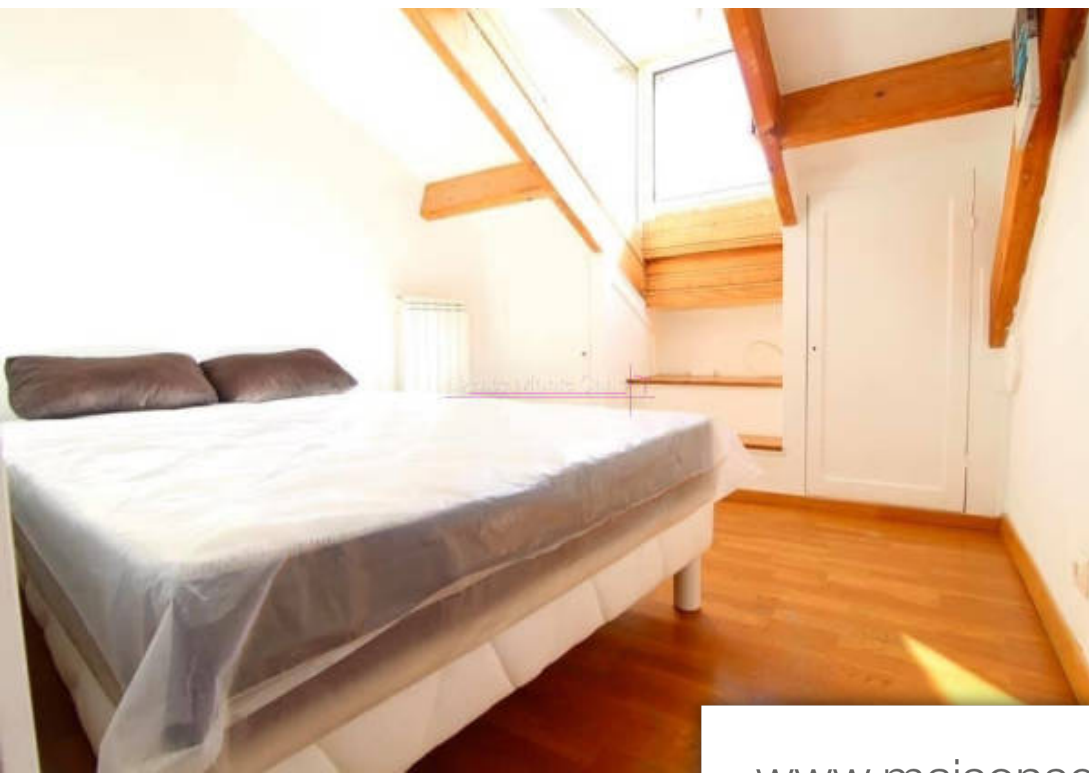

www.maisonsetappartements.fr