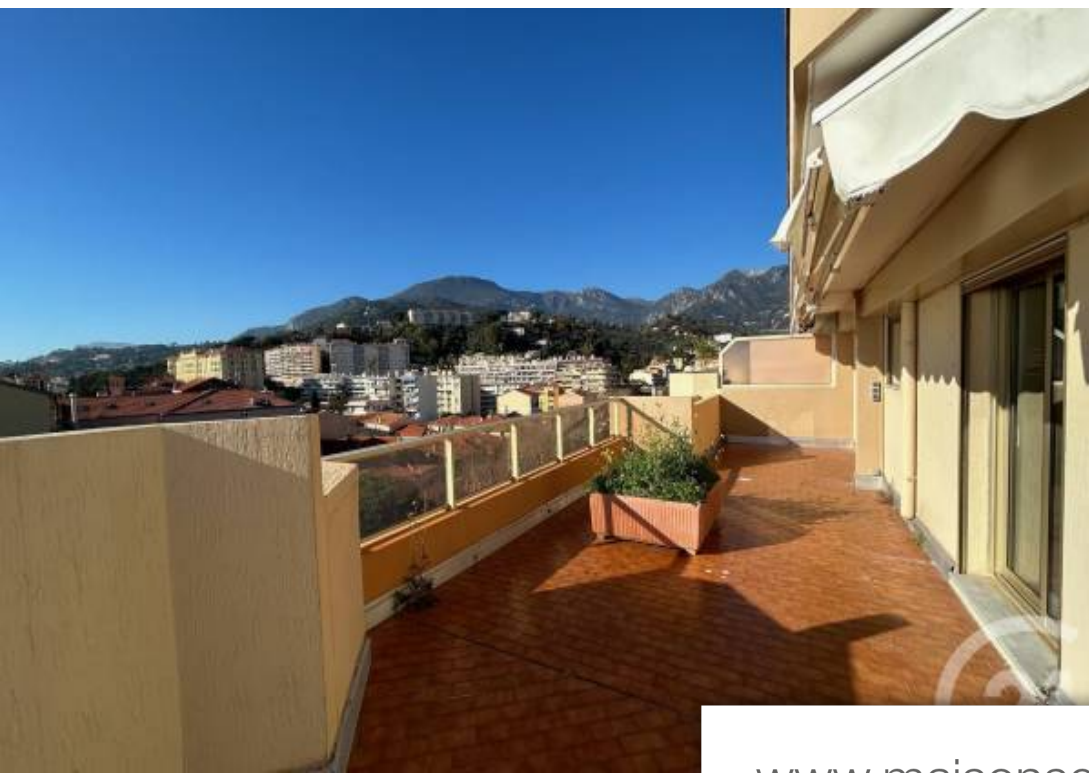

www.maisonsetappartements.fr