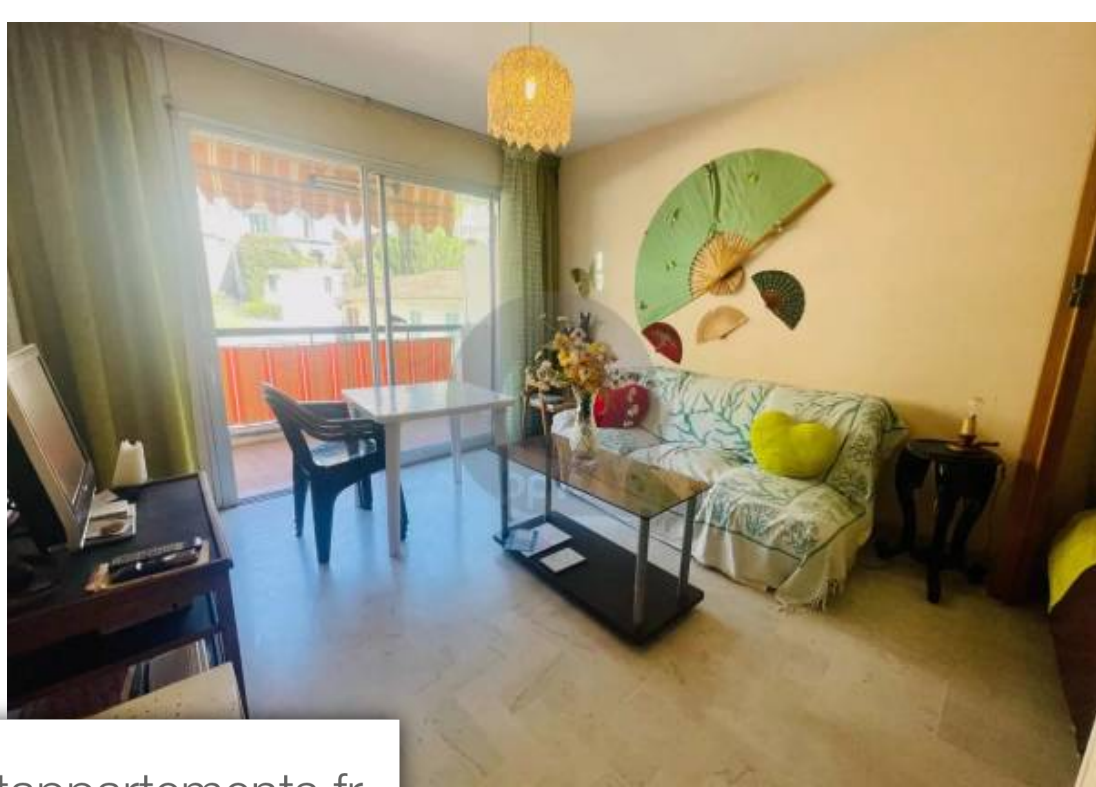

www.maisonsetappartements.fr