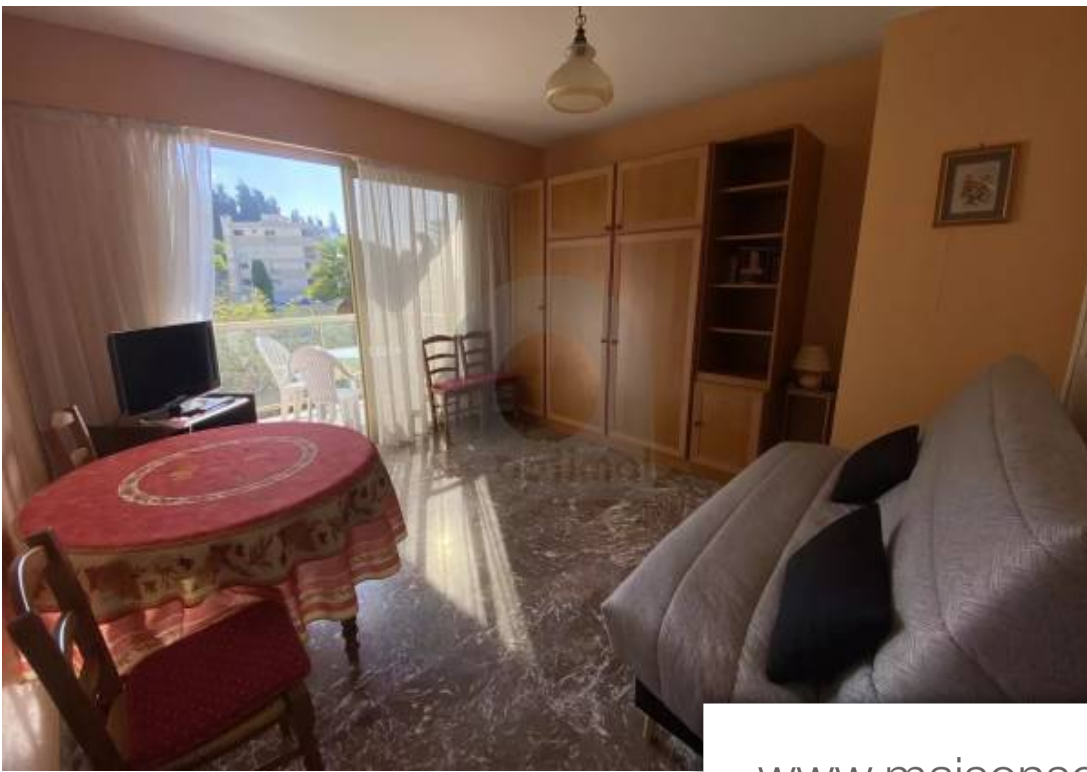

www.maisonsetappartements.fr